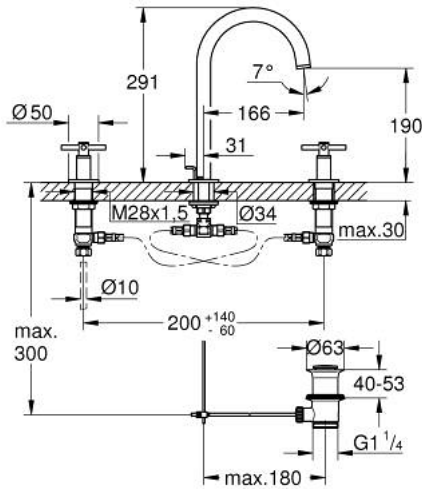

• الصنبور الأنثوي الدوار مع مرغي المياه ومحدد التوقف

• منطقة دوار قابلة للتعديل 0° / 150° / 360°

• مجموعة تصريف المياه بقياس 1 1/4 بوصة

الجانبية

• خراطيم اتصال مرنة مقاومة للضغط بين الصنبور والصمامات

• مع مقابض عرضية

(بارد)، طقم واحد من دون علامات.

• مدرج طقمان مختلفان من الأغطية. طقم واحد بعلامة "H" (ساخن) و "C"

ATRIO 20 643 GL0 خلاط حوض بثلاث فتحات بقياس 1/2 بوصة مقاس L

الآن - 2021 ربوت كذا، قطع الغيار

1: مقابض متعارضة (14215GL0 رقم الطلب:-)

2: جزء علوي سيراميك 1/2 بوصة (45882000 رقم الطلب:-)

2.1: حلقة دائرية بقطر 18.2 x قطر (0392400M رقم الطلب:-) 1.7

3: جزء علوي سيراميك 1/2 بوصة (45883000 رقم الطلب:-)

3.1: حلقة دائرية بقطر 18.2 x قطر (0392400M رقم الطلب:-) 1.7

4: صامولة إقتران 1/2 بوصة (1290100M رقم الطلب:-)

4.1: عازل ليفي بقطر 18.5 x قطر (0138900M رقم الطلب:-) 12 x 2

5: خلاط (101298GL00 رقم الطلب:-)

5.1: وحدة استقامة تدفق (48408000 رقم الطلب:-) Laminar

5.2: حلقة الأمان (4826600M رقم الطلب:-)