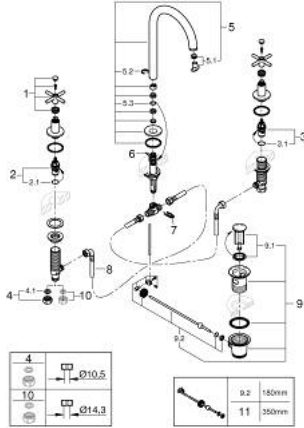

• الصنبور الأنثوي الدوار مع مرغي المياه ومحدد التوقف

• منطقة دوار قابلة للتعديل 0° / 150° / 360°

• مجموعة تصريف المياه بقياس 1 1/4 بوصة

الجانبية

• خراطيم اتصال مرنة مقاومة للضغط بين الصنبور والصمامات

• مع مقابض عرضية

(بارد)، طقم واحد من دون علامات.

• مدرج طقمان مختلفان من الأغطية. طقم واحد بعلامة "H" (ساخن) و "C"

ATRIO 20 643 GL0 خلاط حوض بثلاث فتحات بقياس 1/2 بوصة مقاس L

الآن - 2021 ربوت كذا، قطع الغيار

1: مقابض متعارضة (14215GL0 رقم الطلب:-)

2: جزء علوي سيراميك 1/2 بوصة (45882000 رقم الطلب:-)

2.1: حلقة دائرية بقطر 18.2 x قطر (0392400M رقم الطلب:-) 1.7

3: جزء علوي سيراميك 1/2 بوصة (45883000 رقم الطلب:-)

3.1: حلقة دائرية بقطر 18.2 x قطر (0392400M رقم الطلب:-) 1.7

4: صامولة إقتران 1/2 بوصة (1290100M رقم الطلب:-)

4.1: عازل ليفي بقطر 18.5 x قطر (0138900M رقم الطلب:-) 12 x 2

5: خلاط (101298GL00 رقم الطلب:-)

5.1: وحدة استقامة تدفق (48408000 رقم الطلب:-) Laminar

5.2: حلقة الأمان (4826600M رقم الطلب:-)