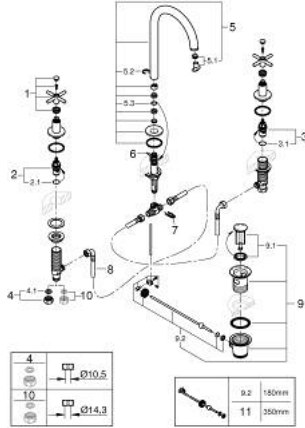

ATRIO 20 643 DL0 خلاط حوض بثلاث فتحات بقياس 1/2 بوصة مقاس L

وصف المنتج:

- اللون: brushed warm sunset
- الأجزاء الرأسية السيراميك 1/2 بوصة، 90 درجة
- طلاء GROHE LongLife
- تقنية GROHE EcoJoy لمياه أقل وتدفق ممتاز
- maximum flow rate (at 3 bar): 5 l/min
- الصنبور الأنثوي الدوار مع مرغي المياه ومحدد التوقف
- منطقة دوار قابلة للتعديل 0° / 150° / 360°
- مجموعة تصريف المياه بقياس 1 1/4 بوصة

الجانبية

• خراطيم اتصال مرنة مقاومة للضغط بين الصنبور والصمامات

• مع مقابض عرضية

(بارد)، طقم واحد من دون علامات.

• مدرج طقمان مختلفان من الأغطية. طقم واحد بعلامة "H" (ساخن) و "C"

ATRIO 20 643 DL0 مقاس L حوض بثلاث فتحات بقياس 1/2 بوصة

الآن - 2022 ريم فون، قطع الغيار

- 1: مقابض متعارضة (14215DL0 رقم الطلب:-)
- 2: جزء علوي سيراميك 1/2 بوصة (45882000 رقم الطلب:-)
- 2.1: حلقة دائرية بقطر 18.2 x قطر (0392400M رقم الطلب:-) 1.7
- 3: جزء علوي سيراميك 1/2 بوصة (45883000 رقم الطلب:-)
- 3.1: حلقة دائرية بقطر 18.2 x قطر (0392400M رقم الطلب:-) 1.7
- 4: صامولة إقتران 1/2 بوصة (1290100M رقم الطلب:-)
- 4.1: عازل ليفي بقطر 18.5 x قطر (0138900M رقم الطلب:-) 12 x 2
- 5: خلاط (101298DL00 رقم الطلب:-)
- 5.1: وحدة استقامة تدفق (48408000 رقم الطلب:-) Laminar
- 5.2: حلقة الأمان (4826600M رقم الطلب:-)
- 5.3: وردة عزل (0128500M رقم الطلب:-)
- 6: شداد (65196DL0 رقم الطلب:-)
- 7: مشبك تثبيت (6554100M رقم الطلب:-)
- 8: خرطوم وصلة مرنة (45704000 رقم الطلب:-)
- 9: مجموعة تصريف بقياس 1 1/4 بوصة (28910DL0 رقم الطلب:-)
- 9.1: فيشه (07182DL0 رقم الطلب:-)
- 9.2: عامود غير متمركز (07052000 رقم الطلب:-)
- 10: صامولة إقتران 1/2 بوصة x 14.5 ملم * (1290200M رقم الطلب:-)
- 11: عامود غير متمركز * (07341000 رقم الطلب:-)