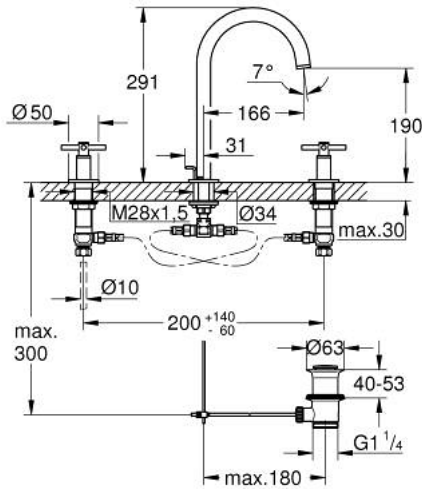

ATRIO 20 643 DL0 خلاط حوض بثلاث فتحات بقياس 1/2 بوصة مقاس L

وصف المنتج:

- اللون: brushed warm sunset
- الأجزاء الرأسية السيراميك 1/2 بوصة، 90 درجة
- طلاء GROHE LongLife
- تقنية GROHE EcoJoy لمياه أقل وتدفق ممتاز
- maximum flow rate (at 3 bar): 5 l/min
- الصنبور الأنثوي الدوار مع مرغي المياه ومحدد التوقف
- منطقة دوار قابلة للتعديل 0° / 150° / 360°
- مجموعة تصريف المياه بقياس 1 1/4 بوصة

الجانبية

• خراطيم اتصال مرنة مقاومة للضغط بين الصنبور والصمامات

• مع مقابض عرضية

(بارد)، طقم واحد من دون علامات.

• مدرج طقمان مختلفان من الأغطية. طقم واحد بعلامة "H" (ساخن) و "C"

ATRIO 20 643 DL0 مقاس L حوض بثلاث فتحات بقياس 1/2 بوصة

الآن - 2022 ريم فون، قطع الغيار

- 1: مقابض متعارضة (14215DL0 رقم الطلب:-)
- 2: جزء علوي سيراميك 1/2 بوصة (45882000 رقم الطلب:-)
- 2.1: حلقة دائرية بقطر 18.2 x قطر (0392400M رقم الطلب:-) 1.7
- 3: جزء علوي سيراميك 1/2 بوصة (45883000 رقم الطلب:-)
- 3.1: حلقة دائرية بقطر 18.2 x قطر (0392400M رقم الطلب:-) 1.7
- 4: صامولة إقتران 1/2 بوصة (1290100M رقم الطلب:-)
- 4.1: عازل ليفي بقطر 18.5 x قطر (0138900M رقم الطلب:-) 12 x 2
- 5: خلاط (101298DL00 رقم الطلب:-)
- 5.1: وحدة استقامة تدفق (48408000 رقم الطلب:-) Laminar
- 5.2: حلقة الأمان (4826600M رقم الطلب:-)
- 5.3: وردة عزل (0128500M رقم الطلب:-)
- 6: شداد (65196DL0 رقم الطلب:-)
- 7: مشبك تثبيت (6554100M رقم الطلب:-)
- 8: خرطوم وصلة مرنة (45704000 رقم الطلب:-)
- 9: مجموعة تصريف بقياس 1 1/4 بوصة (28910DL0 رقم الطلب:-)
- 9.1: فيشه (07182DL0 رقم الطلب:-)
- 9.2: عامود غير متمركز (07052000 رقم الطلب:-)
- 10: صامولة إقتران 1/2 بوصة x 14.5 ملم * (1290200M رقم الطلب:-)
- 11: عامود غير متمركز * (07341000 رقم الطلب:-)