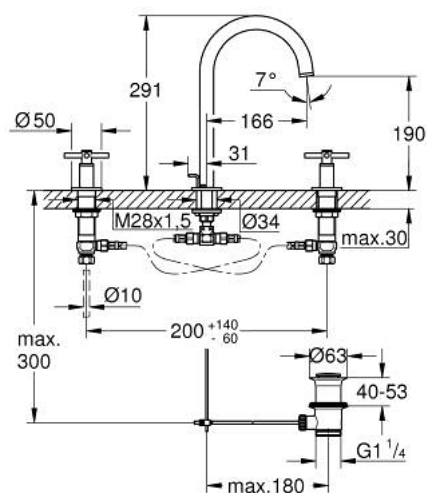

20 643 DC0 ATRIO MÉLANGEUR 3 TROUS 1/2" LAVABO TAILLE L

DESCRIPTION DU PRODUIT

- Couleur: supersteel
- têtes céramique 1/2", 90°
- finition GROHE LongLife
- GROHE EcoJoy économie d'eau
- débit maximum à 3 bars : 5 l/min
- bec mobile avec butée et mousseur
- zone de pivotement réglable 0° / 150° / 360°
- tirette et garniture de vidage 1 1/4"
- flexibles de raccordement souples, du bec aux robinets latéraux
- avec croisillons
- deux différents sets de finitions sont inclus : un set avec les marquages "H" pour eau chaude et "C" pour eau froide et un set sans aucun marquage

20 643 DC0 ATRIO MÉLANGEUR 3 TROUS 1/2" LAVABO TAILLE L

PIÈCES DE RECHANGE, octobre 2021 – now

- 1: Poignées croisillons Y (Numéro de commande 14215DC0)
 - 2: Tête à disques en céramique 1/2" (Numéro de commande 45882000)
 - 2.1: Joint torique 18,2 x 1,7 (Numéro de commande 0392400M)
 - 3: Tête à disques en céramique 1/2" (Numéro de commande 45883000)
 - 3.1: Joint torique 18,2 x 1,7 (Numéro de commande 0392400M)
 - 4: Bague filetée 1/2" (Numéro de commande 1290100M)
 - 4.1: Joint fibre 15x21 (Numéro de commande 0138900M)
 - 5: Bec (Numéro de commande 101298DC00)
 - 5.1: Brise-jet laminaire (Numéro de commande 48408000)
 - 5.2: Clip de s-reté (Numéro de commande 4826600M)
 - 5.3: Joint torique 13,5 x 2,75 (Numéro de commande 0128500M)
 - 6: Coulisserie filetée (Numéro de commande 65196DC0)
 - 7: Agraffe (Numéro de commande 6554100M)
 - 8: Flexible de raccordement (Numéro de commande 45704000)
 - 9: Garniture de vidage 1 1/4" (Numéro de commande 28910DC0)
 - 9.1: Clapet de vidage (Numéro de commande 07182DC0)
 - 9.2: Tige et rotule de vidage (Numéro de commande 07052000)
 - 10: Écrou 1/2" x 14,5 mm (Numéro de commande 1290200M)*
 - 11: Tige et rotule de vidage (Numéro de commande 07341000)*
- * Accessoires en option