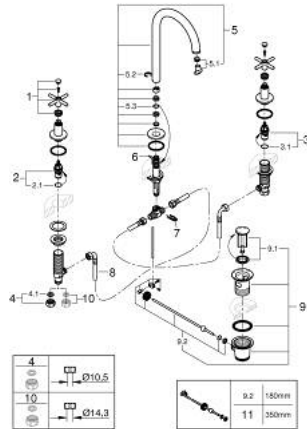

20 643 DC0 ATRIO MÉLANGEUR 3 TROUS 1/2" LAVABO TAILLE L

DESCRIPTION DU PRODUIT

- Couleur: supersteel
- têtes céramique 1/2", 90°
- finition GROHE LongLife
- GROHE EcoJoy économie d'eau
- débit maximum à 3 bars : 5 l/min
- bec mobile avec butée et mousseur
- zone de pivotement réglable 0° / 150° / 360°
- tirette et garniture de vidage 1 1/4"
- flexibles de raccordement souples, du bec aux robinets latéraux
- avec croisillons
- deux différents sets de finitions sont inclus : un set avec les marquages "H" pour eau chaude et "C" pour eau froide et un set sans aucun marquage

20 643 DC0 ATRIO MÉLANGEUR 3 TROUS 1/2" LAVABO TAILLE L

PIÈCES DE RECHANGE, octobre 2021 – now

- 1: Poignées croisillons Y (Numéro de commande 14215DC0)
 - 2: Tête à disques en céramique 1/2" (Numéro de commande 45882000)
 - 2.1: Joint torique 18,2 x 1,7 (Numéro de commande 0392400M)
 - 3: Tête à disques en céramique 1/2" (Numéro de commande 45883000)
 - 3.1: Joint torique 18,2 x 1,7 (Numéro de commande 0392400M)
 - 4: Bague filetée 1/2" (Numéro de commande 1290100M)
 - 4.1: Joint fibre 15x21 (Numéro de commande 0138900M)
 - 5: Bec (Numéro de commande 101298DC00)
 - 5.1: Brise-jet laminaire (Numéro de commande 48408000)
 - 5.2: Clip de s-reté (Numéro de commande 4826600M)
 - 5.3: Joint torique 13,5 x 2,75 (Numéro de commande 0128500M)
 - 6: Coulisserie filetée (Numéro de commande 65196DC0)
 - 7: Agraffe (Numéro de commande 6554100M)
 - 8: Flexible de raccordement (Numéro de commande 45704000)
 - 9: Garniture de vidage 1 1/4" (Numéro de commande 28910DC0)
 - 9.1: Clapet de vidage (Numéro de commande 07182DC0)
 - 9.2: Tige et rotule de vidage (Numéro de commande 07052000)
 - 10: Écrou 1/2" x 14,5 mm (Numéro de commande 1290200M)*
 - 11: Tige et rotule de vidage (Numéro de commande 07341000)*
- * Accessoires en option