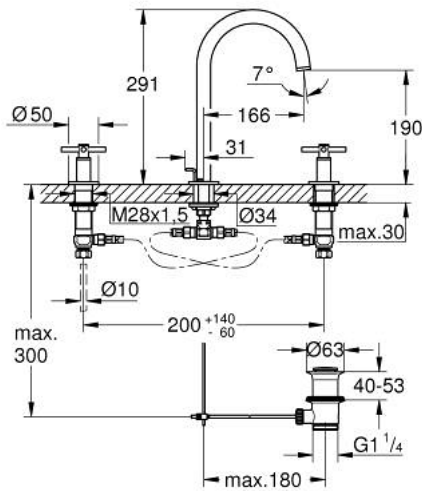

مقاس L ATRIO 20 643 DC0 خراطيم حوض بثلاث فتحات بقياس 1/2 بوصة

وصف المنتج:

• اللون: supersteel

• الأجزاء الرأسية السيراميك 1/2 بوصة، 90 درجة

• طلاء GROHE LongLife

• تقنية GROHE EcoJoy لمياه أقل وتدفق ممتاز

• maximum flow rate (at 3 bar): 5 l/min

• الصنوبر الأنثوي الدوار مع مرغي المياه ومحدد التوقف

• منطقة دوار قابلة للتعديل 0° / 150° / 360°

• مجموعة تصريف المياه بقياس 1 1/4 بوصة

الجانبية

• خراطيم اتصال مرنة مقاومة للضغط بين الصنوبر والصمامات

• مع مقابض عرضية

(بارد)، طقم واحد من دون علامات.

• مدرج طقمان مختلفان من الأغطية. طقم واحد بعلامة "H" (ساخن) و" C"