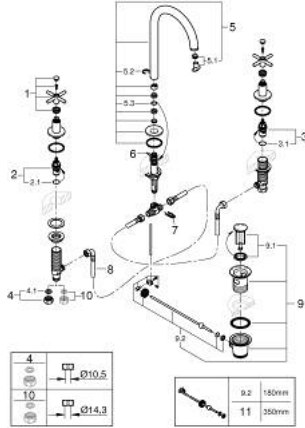

مقاس L ATRIO 20 643 DC0 خراطيم حوض بثلاث فتحات بقياس 1/2 بوصة

وصف المنتج:

• اللون: supersteel

• الأجزاء الرأسية السيراميك 1/2 بوصة، 90 درجة

• طلاء GROHE LongLife

• تقنية GROHE EcoJoy لمياه أقل وتدفق ممتاز

• maximum flow rate (at 3 bar): 5 l/min

• الصنوبر الأنثوي الدوار مع مرغي المياه ومحدد التوقف

• منطقة دوار قابلة للتعديل 0° / 150° / 360°

• مجموعة تصريف المياه بقياس 1 1/4 بوصة

الجانبية

• خراطيم اتصال مرنة مقاومة للضغط بين الصنوبر والصمامات

• مع مقابض عرضية

(بارد)، طقم واحد من دون علامات.

• مدرج طقمان مختلفان من الأغطية. طقم واحد بعلامة "H" (ساخن) و" C"

ATRIO 20 643 DC0 خلاط حوض بثلاث فتحات بقياس 1/2 بوصة مقاس L

الآن - 2021 ربوت كذا، قطع الغيار

1: مقابض متعارضة (14215DC0 رقم الطلب:-)

2: جزء علوي سيراميك 1/2 بوصة (45882000 رقم الطلب:-)

2.1: حلقة دائرية بقطر 18.2 x قطر (0392400M رقم الطلب:-) 1.7

3: جزء علوي سيراميك 1/2 بوصة (45883000 رقم الطلب:-)

3.1: حلقة دائرية بقطر 18.2 x قطر (0392400M رقم الطلب:-) 1.7