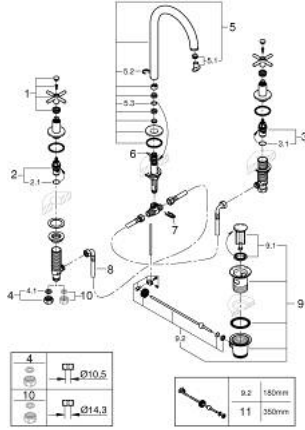

ATRIO 20 643 DA0 مقاس L حوض بثلاث فتحات بقياس 1/2 بوصة

الآن - 2021 ربوت كذا، قطع الغيار

- 1: مقابض متعارضة (14215DA0 رقم الطلب:-)
- 2: جزء علوي سيراميك 1/2 بوصة (45882000 رقم الطلب:-)
- 2.1: حلقة دائرية بقطر 18.2 x قطر (0392400M رقم الطلب:-) 1.7
- 3: جزء علوي سيراميك 1/2 بوصة (45883000 رقم الطلب:-)
- 3.1: حلقة دائرية بقطر 18.2 x قطر (0392400M رقم الطلب:-) 1.7
- 4: صامولة إقتران 1/2 بوصة (1290100M رقم الطلب:-)
- 4.1: عازل ليفي بقطر 18.5 x قطر (0138900M رقم الطلب:-) 12 x 2
- 5: خلاط (101298DA00 رقم الطلب:-)
- 5.1: وحدة استقامة تدفق (48408000 رقم الطلب:-) Laminar
- 5.2: حلقة الأمان (4826600M رقم الطلب:-)
- 5.3: وردة عزل (0128500M رقم الطلب:-)
- 6: شداد (65196DA0 رقم الطلب:-)
- 7: مشبك تثبيت (6554100M رقم الطلب:-)
- 8: خرطوم وصلة مرنة (45704000 رقم الطلب:-)
- 9: مجموعة تصريف بقياس 1 1/4 بوصة (28910DA0 رقم الطلب:-)
- 9.1: فيشه (07182DA0 رقم الطلب:-)
- 9.2: عامود غير متمركز (07052000 رقم الطلب:-)
- 10: صامولة إقتران 1/2 بوصة 14.5 x ملم* (1290200M رقم الطلب:-)
- 11: عامود غير متمركز* (07341000 رقم الطلب:-)