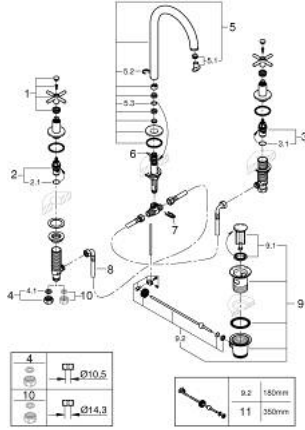

ATRIO 20 643 ALO مقاس L

وصف المنتج:

- اللون: brushed hard graphite
- الأجزاء الرأسية السيراميك 1/2 بوصة، 90 درجة
- طلاء GROHE LongLife
- تقنية GROHE EcoJoy لمياه أقل وتدفق ممتاز
- maximum flow rate (at 3 bar): 5 l/min
- الصنبور الأنثوي الدوار مع مرغي المياه ومحدد التوقف
- منطقة دوار قابلة للتعديل 0° / 150° / 360°
- مجموعة تصريف المياه بقياس 1 1/4 بوصة

الجانبية

- خراطيم اتصال مرنة مقاومة للضغط بين الصنبور والصمامات

مع مقابض عرضية

(بارد)، طقم واحد من دون علامات.

• مدرج طقمان مختلفان من الأغطية. طقم واحد بعلامة "H" (ساخن) و "C"

ATRIO 20 643 AL0 خلاط حوض بثلاث فتحات بقياس 1/2 بوصة مقاس L

الآن - 2021 ربوت كذا، قطع الغيار

- 1: مقابض متعارضة (14215AL0 رقم الطلب:-)
- 2: جزء علوي سيراميك 1/2 بوصة (45882000 رقم الطلب:-)
- 2.1: حلقة دائرية بقطر 18.2 x قطر (0392400M رقم الطلب:-) 1.7
- 3: جزء علوي سيراميك 1/2 بوصة (45883000 رقم الطلب:-)
- 3.1: حلقة دائرية بقطر 18.2 x قطر (0392400M رقم الطلب:-) 1.7
- 4: صامولة إقتران 1/2 بوصة (1290100M رقم الطلب:-)
- 4.1: عازل ليفي بقطر 18.5 x قطر (0138900M رقم الطلب:-) 12 x 2
- 5: خلاط (101298AL00 رقم الطلب:-)
- 5.1: وحدة استقامة تدفق (48408000 رقم الطلب:-) Laminar
- 5.2: حلقة الأمان (4826600M رقم الطلب:-)
- 5.3: وردة عزل (0128500M رقم الطلب:-)
- 6: شداد (65196AL0 رقم الطلب:-)
- 7: مشبك تثبيت (6554100M رقم الطلب:-)
- 8: خرطوم وصلة مرنة (45704000 رقم الطلب:-)
- 9: مجموعة تصريف بقياس 1 1/4 بوصة (28910AL0 رقم الطلب:-)
- 9.1: فيشه (07182AL0 رقم الطلب:-)
- 9.2: عامود غير متمركز (07052000 رقم الطلب:-)
- 10: صامولة إقتران 1/2 بوصة x 14.5 ملم * (1290200M رقم الطلب:-)
- 11: عامود غير متمركز * (07341000 رقم الطلب:-)