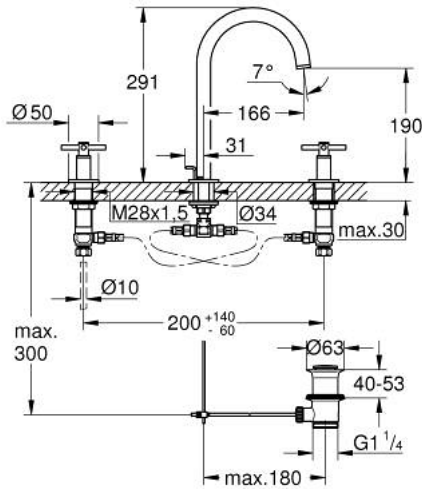

ATRIO 20 643 ALO مقاس L

وصف المنتج:

- اللون: brushed hard graphite
- الأجزاء الرأسية السيراميك 1/2 بوصة، 90 درجة
- طلاء GROHE LongLife
- تقنية GROHE EcoJoy لمياه أقل وتدفق ممتاز
- maximum flow rate (at 3 bar): 5 l/min
- الصنبور الأنثوي الدوار مع مرغي المياه ومحدد التوقف
- منطقة دوار قابلة للتعديل 0° / 150° / 360°
- مجموعة تصريف المياه بقياس 1 1/4 بوصة

الجانبية

- خراطيم اتصال مرنة مقاومة للضغط بين الصنبور والصمامات

مع مقابض عرضية

(بارد)، طقم واحد من دون علامات.

• مدرج طقمان مختلفان من الأغطية. طقم واحد بعلامة "H" (ساخن) و "C"

ATRIO 20 643 AL0 خلاط حوض بثلاث فتحات بقياس 1/2 بوصة مقاس L

الآن - 2021 ربوت كذا، قطع الغيار

- 1: مقابض متعارضة (14215AL0 رقم الطلب:-)
- 2: جزء علوي سيراميك 1/2 بوصة (45882000 رقم الطلب:-)
- 2.1: حلقة دائرية بقطر 18.2 x قطر (0392400M رقم الطلب:-) 1.7
- 3: جزء علوي سيراميك 1/2 بوصة (45883000 رقم الطلب:-)
- 3.1: حلقة دائرية بقطر 18.2 x قطر (0392400M رقم الطلب:-) 1.7
- 4: صامولة إقتران 1/2 بوصة (1290100M رقم الطلب:-)
- 4.1: عازل ليفي بقطر 18.5 x قطر (0138900M رقم الطلب:-) 12 x 2
- 5: خلاط (101298AL00 رقم الطلب:-)
- 5.1: وحدة استقامة تدفق (48408000 رقم الطلب:-) Laminar
- 5.2: حلقة الأمان (4826600M رقم الطلب:-)
- 5.3: وردة عزل (0128500M رقم الطلب:-)
- 6: شداد (65196AL0 رقم الطلب:-)
- 7: مشبك تثبيت (6554100M رقم الطلب:-)
- 8: خرطوم وصلة مرنة (45704000 رقم الطلب:-)
- 9: مجموعة تصريف بقياس 1 1/4 بوصة (28910AL0 رقم الطلب:-)
- 9.1: فيشه (07182AL0 رقم الطلب:-)
- 9.2: عامود غير متمركز (07052000 رقم الطلب:-)
- 10: صامولة إقتران 1/2 بوصة x 14.5 ملم * (1290200M رقم الطلب:-)
- 11: عامود غير متمركز * (07341000 رقم الطلب:-)