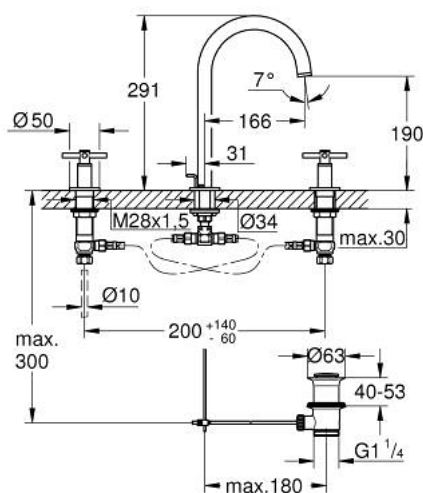

20 643 000 ATRIO MÉLANGEUR 3 TROUS 1/2" LAVABO TAILLE L

DESCRIPTION DU PRODUIT

- Couleur: chromé
- têtes céramique 1/2", 90°
- GROHE LongLife finition durable
- GROHE EcoJoy économie d'eau
- débit maximum à 3 bars : 5 l/min
- bec mobile avec butée et mousseur
- zone de pivotement réglable 0° / 150° / 360°
- tirette et garniture de vidage 1 1/4"
- flexibles de raccordement souples, du bec aux robinets latéraux
- avec croisillons
- deux différents sets de finitions sont inclus : un set avec les marquages "H" pour eau chaude et "C" pour eau froide et un set sans aucun marquage

20 643 000 ATRIO MÉLANGEUR 3 TROUS 1/2" LAVABO TAILLE L

PIÈCES DE RECHANGE, octobre 2021 – now

- 1: Poignées croisillons Y (Numéro de commande 14215000)
 - 2: Tête à disques en céramique 1/2" (Numéro de commande 45882000)
 - 2.1: Joint torique 18,2 x 1,7 (Numéro de commande 0392400M)
 - 3: Tête à disques en céramique 1/2" (Numéro de commande 45883000)
 - 3.1: Joint torique 18,2 x 1,7 (Numéro de commande 0392400M)
 - 4: Bague filetée 1/2" (Numéro de commande 1290100M)
 - 4.1: Joint fibre 15x21 (Numéro de commande 0138900M)
 - 5: Bec (Numéro de commande 1012980000)
 - 5.1: Brise-jet laminaire (Numéro de commande 48408000)
 - 5.2: Clip de s-reté (Numéro de commande 4826600M)
 - 5.3: Joint torique 13,5 x 2,75 (Numéro de commande 0128500M)
 - 6: Coulisse filetée (Numéro de commande 65196000)
 - 7: Agraffe (Numéro de commande 6554100M)
 - 8: Flexible de raccordement (Numéro de commande 45704000)
 - 9: Garniture de vidage 1 1/4" (Numéro de commande 28910000)
 - 9.1: Clapet de vidage (Numéro de commande 07182000)
 - 9.2: Tige et rotule de vidage (Numéro de commande 07052000)
 - 10: Écrou 1/2" x 14,5 mm (Numéro de commande 1290200M)*
 - 11: Tige et rotule de vidage (Numéro de commande 07341000)*
- * Accessoires en option