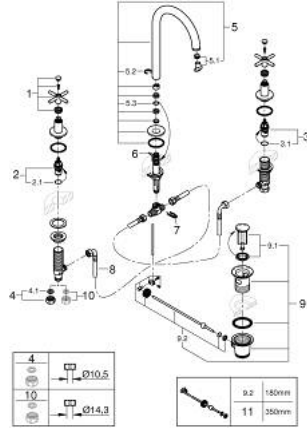

### مقاس L

وصف المنتج:

• اللون: كروم

• الأجزاء الرأسية السيراميك 1/2 بوصة، 90 درجة

• طلاء كروم GROHE LongLife

• تقنية GROHE EcoJoy لمياه أقل وتدفق ممتاز

• maximum flow rate (at 3 bar): 5 l/min

• الصنبور الأنثوي الدوار مع مرغي المياه ومحدد التوقف

• منطقة دوار قابلة للتعديل 0° / 150° / 360°

• مجموعة تصريف المياه بقياس 1 1/4 بوصة

الجانبية

• خراطيم اتصال مرنة مقاومة للضغط بين الصنبور والصمامات

• مع مقابض عرضية

(بارد)، طقم واحد من دون علامات.

• مدرج طقمان مختلفان من الأغطية. طقم واحد بعلامة "H" (ساخن) و "C"

## ATRIO 20 643 000 خلاط حوض بثلاث فتحات بقياس 1/2 بوصة مقاس L

الآن - 2021 ربوت كذا، قطع الغيار

- 1: مقابض متعارضة (14215000 رقم الطلب.)
- 2: جزء علوي سيراميك 1/2 بوصة (45882000 رقم الطلب.)
- 2.1: حلقة دائرية بقطر 18.2 x قطر (03924000 رقم الطلب.) 1.7
- 3: جزء علوي سيراميك 1/2 بوصة (45883000 رقم الطلب.)
- 3.1: حلقة دائرية بقطر 18.2 x قطر (03924000 رقم الطلب.) 1.7
- 4: صامولة إقتران 1/2 بوصة (1290100M رقم الطلب.)
- 4.1: عازل ليفي بقطر 18.5 x قطر (0138900M رقم الطلب.) 12 x 2
- 5: خلاط (1012980000 رقم الطلب.)
- 5.1: وحدة استقامة تدفق (48408000 رقم الطلب.) Laminar
- 5.2: حلقة الأمان (4826600M رقم الطلب.)
- 5.3: وردة عزل (0128500M رقم الطلب.)
- 6: شداد (65196000 رقم الطلب.)
- 7: مشبك تثبيت (6554100M رقم الطلب.)
- 8: خرطوم وصلة مرنة (45704000 رقم الطلب.)
- 9: مجموعة تصريف بقياس 1 1/4 بوصة (28910000 رقم الطلب.)
- 9.1: فيشه (07182000 رقم الطلب.)
- 9.2: عامود غير متمركز (07052000 رقم الطلب.)
- 10: صامولة إقتران 1/2 بوصة 14.5 x ملم\* (1290200M رقم الطلب.)
- 11: عامود غير متمركز\* (07341000 رقم الطلب.)