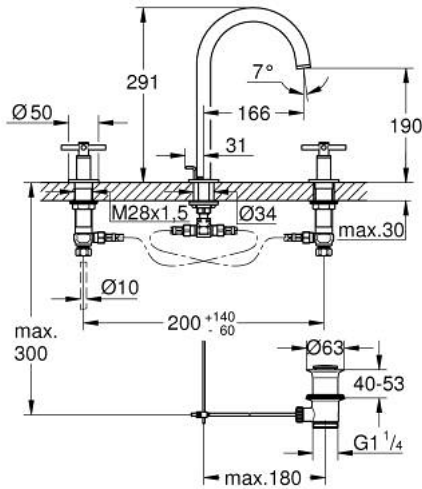

### مقاس L

وصف المنتج:

• اللون: كروم

• الأجزاء الرأسية السيراميك 1/2 بوصة، 90 درجة

• طلاء كروم GROHE LongLife

• تقنية GROHE EcoJoy لمياه أقل وتدفق ممتاز

• maximum flow rate (at 3 bar): 5 l/min

• الصنبور الأنثوي الدوار مع مرغي المياه ومحدد التوقف

• منطقة دوار قابلة للتعديل 0° / 150° / 360°

• مجموعة تصريف المياه بقياس 1 1/4 بوصة

الجانبية

• خراطيم اتصال مرنة مقاومة للضغط بين الصنبور والصمامات

• مع مقابض عرضية

(بارد)، طقم واحد من دون علامات.

• مدرج طقمان مختلفان من الأغطية. طقم واحد بعلامة "H" (ساخن) و "C"

## ATRIO 20 643 000 خلاط حوض بثلاث فتحات بقياس 1/2 بوصة مقاس L

الآن - 2021 ربوت كذا، قطع الغيار

- 1: مقابض متعارضة (14215000 رقم الطلب.)
- 2: جزء علوي سيراميك 1/2 بوصة (45882000 رقم الطلب.)
- 2.1: حلقة دائرية بقطر 18.2 x قطر (03924000 رقم الطلب.) 1.7
- 3: جزء علوي سيراميك 1/2 بوصة (45883000 رقم الطلب.)
- 3.1: حلقة دائرية بقطر 18.2 x قطر (03924000 رقم الطلب.) 1.7
- 4: صامولة إقتران 1/2 بوصة (1290100M رقم الطلب.)
- 4.1: عازل ليفي بقطر 18.5 x قطر (0138900M رقم الطلب.) 12 x 2
- 5: خلاط (1012980000 رقم الطلب.)
- 5.1: وحدة استقامة تدفق (48408000 رقم الطلب.) Laminar
- 5.2: حلقة الأمان (4826600M رقم الطلب.)
- 5.3: وردة عزل (0128500M رقم الطلب.)
- 6: شداد (65196000 رقم الطلب.)
- 7: مشبك تثبيت (6554100M رقم الطلب.)
- 8: خرطوم وصلة مرنة (45704000 رقم الطلب.)
- 9: مجموعة تصريف بقياس 1 1/4 بوصة (28910000 رقم الطلب.)
- 9.1: فيشه (07182000 رقم الطلب.)
- 9.2: عامود غير متمركز (07052000 رقم الطلب.)
- 10: صامولة إقتران 1/2 بوصة 14.5 x ملم\* (1290200M رقم الطلب.)
- 11: عامود غير متمركز\* (07341000 رقم الطلب.)