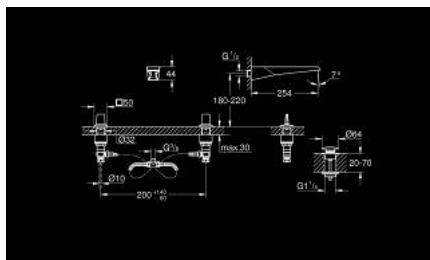

## 20 635 SD0 ALLURE BRILLIANT MÉLANGEUR 3 TROUS MURAL LAVABO

### DESCRIPTION DU PRODUIT

- Couleur: acier inox
- GROHE EcoJoy économie d'eau
- débit maximum à 3 bars : 5 l/min
- bec avec mousseur intégré
- marquages "rouge" et "bleu" sur les poignées pour l'eau chaude et l'eau froide
- robinets eau chaude/eau froide, avec têtes céramique
- flexibles de raccordement souples, du bec aux robinets latéraux
- saillie 256 mm
- données techniques
- pression dynamique min. 0,5 bar
- pour un débit à une pression de 1,0 - 5,0 bars
- Utiliser un réducteur de pression si celle-ci est supérieure à 5 bar
- Éviter les grosses différences de pression entre les arrivées d'eau chaude et froide
- température maximale de l'entrée d'eau chaude : 80°C
- Température recommandée pour l'eau chaude (économies d'énergie) : 60°C