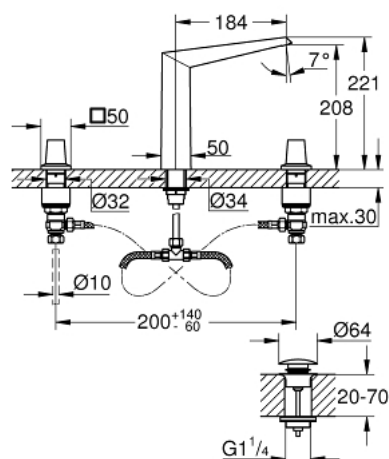

20 634 SD0 ALLURE BRILLIANT MÉLANGEUR 3 TROUS LAVABO

DESCRIPTION DU PRODUIT

- Couleur: acier inox
- GROHE EcoJoy économie d'eau
- débit maximum à 3 bars : 5 l/min
- bec avec mousseur intégré
- marquages "rouge" et "bleu" sur les poignées pour l'eau chaude et l'eau froide
- robinets eau chaude/eau froide, avec têtes céramique
- bonde de vidage à système "clic-clac"-sortie 1 1/4"
- flexibles de raccordement souples, du bec aux robinets latéraux
- données techniques
- pression dynamique min. 0,5 bar
- pour un débit à une pression de 1,0 - 5,0 bars
- Utiliser un réducteur de pression si celle-ci est supérieure à 5 bar
- Éviter les grosses différences de pression entre les arrivées d'eau chaude et froide
- température maximale de l'entrée d'eau chaude : 80°C
- Température recommandée pour l'eau chaude (économies d'énergie) : 60°C