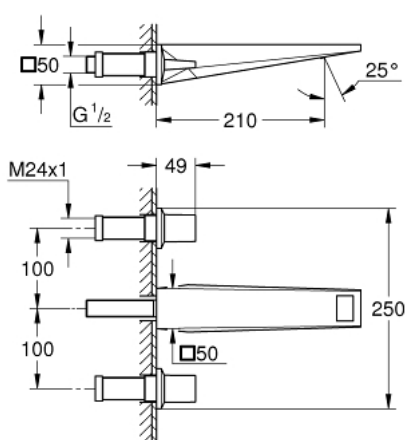

20 629 DC0 ALLURE BRILLIANT MÉLANGEUR 3 TROUS 1/2" LAVABO TAILLE L

DESCRIPTION DU PRODUIT

- Couleur: supersteel
- montage mural
- livré sans le corps encastré
- à associer avec 29 025 002
- têtes céramique 1/2" - 90°
- finition GROHE LongLife
- GROHE EcoJoy économie d'eau
- débit maximum à 3 bars : 5 l/min
- bec avec mousseur intégré
- entraxe 200 mm
- saillie 210 mm

20 629 DC0 **ALLURE BRILLIANT MÉLANGEUR 3 TROUS 1/2" LAVABO**
TAILLE L

PIÈCES DE RECHANGE, octobre 2021 – now

- 1: Allure Brilliant paire croisill. bl/rou (Numéro de commande 48326DC0)
- 2: Allonge de tige (Numéro de commande 45988000)
- 3: conduite d'eau (Numéro de commande 46794DC0)