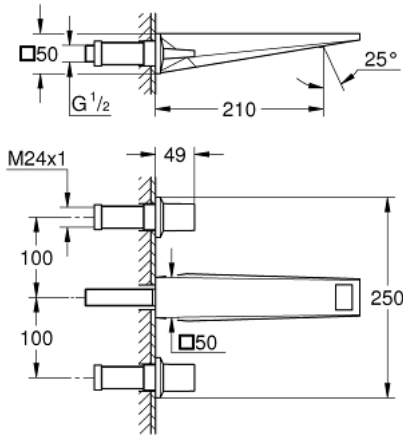

مقاس L ALLURE BRILLIANT 20 629 DC0 حوض بثلاث فتحات بقياس 1/2 بوصة

وصف المنتج:

• اللون: supersteel

• مثبت على الجدار

• من دون الجسم المخفي

• for use with rough-in set 29 025 002

• 90 - درجة

• صمامات مياه ساخنة/ باردة بأجزاء علوية من السيراميك 1/2 بوصة

• طلاء GROHE LongLife

• تقنية GROHE EcoJoy لمياه أقل وتدفق ممتاز

• maximum flow rate (at 3 bar): 5 l/min

• صنوبر بمرغي مياه مُدمج

• المسافة الوسطى 200 مم

• بروز 210 مم

مقاس L
ALLURE BRILLIANT 20 629 DC0 خلاط حوض بثلاث فتحات بقياس 1/2 بوصة

الآن - 2021 ربوتكأ، قِطعُ الغيارُ

1: مقبض مزدوج (48326DC0 رقمُ الطلبِ:-)

2: تطويلة للمحور (45988000 رقمُ الطلبِ:-)

3: سباق (46794DC0 رقمُ الطلبِ:-)