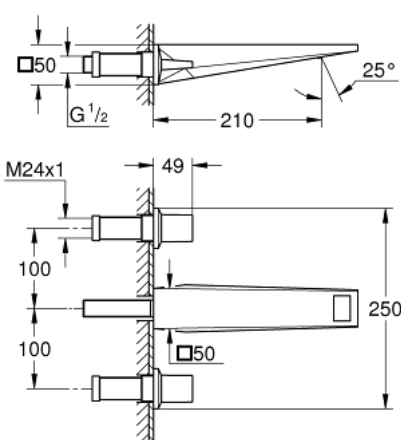

## 20 629 AL0 ALLURE BRILLIANT MÉLANGEUR 3 TROUS 1/2" LAVABO TAILLE L

### DESCRIPTION DU PRODUIT

- Couleur: hard graphite brossé
- montage mural
- livré sans le corps encastré
- à associer avec 29 025 002
- têtes céramique 1/2" - 90°
- finition GROHE LongLife
- GROHE EcoJoy économie d'eau
- débit maximum à 3 bars : 5 l/min
- bec avec mousseur intégré
- entraxe 200 mm
- saillie 210 mm

20 629 AL0 **ALLURE BRILLIANT MÉLANGEUR 3 TROUS 1/2" LAVABO**  
**TAILLE L**

**PIÈCES DE RECHANGE**, octobre 2021 – now

- 1: Allure Brilliant paire croisill. bl/rou (Numéro de commande 48326AL0)
- 2: Allonge de tige (Numéro de commande 45988000)
- 3: conduite d'eau (Numéro de commande 46794AL0)