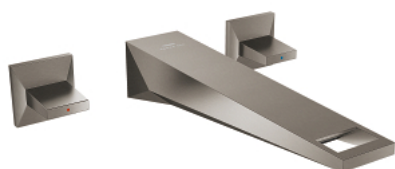

## 20 629 AL0 ALLURE BRILLIANT MÉLANGEUR 3 TROUS 1/2" LAVABO TAILLE L

### DESCRIPTION DU PRODUIT

- Couleur: hard graphite brossé
- montage mural
- livré sans le corps encastré
- à associer avec 29 025 002
- têtes céramique 1/2" - 90°
- finition GROHE LongLife
- GROHE EcoJoy économie d'eau
- débit maximum à 3 bars : 5 l/min
- bec avec mousseur intégré
- entraxe 200 mm
- saillie 210 mm

20 629 AL0 **ALLURE BRILLIANT MÉLANGEUR 3 TROUS 1/2" LAVABO**  
**TAILLE L**

**PIÈCES DE RECHANGE**, octobre 2021 – now

- 1: Allure Brilliant paire croisill. bl/rou (Numéro de commande 48326AL0)
- 2: Allonge de tige (Numéro de commande 45988000)
- 3: conduite d'eau (Numéro de commande 46794AL0)