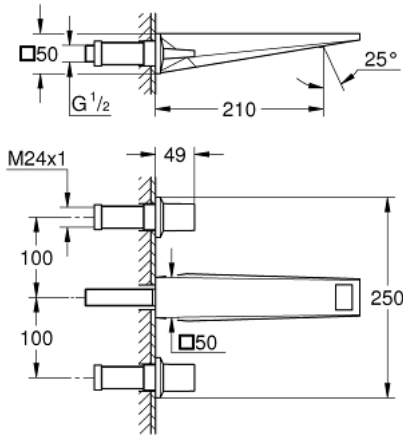

مقاس L ALLURE BRILLIANT 20 629 ALO حوض بثلاث فتحات بقياس 1/2 بوصة

وصف المنتج:

• اللون: brushed hard graphite

• مثبت على الجدار

• من دون الجسم المخفي

• for use with rough-in set 29 025 002

• 90 - درجة

• صمامات مياه ساخنة/ باردة بأجزاء علوية من السيراميك 1/2 بوصة

• طلاء GROHE LongLife

• تقنية GROHE EcoJoy لمياه أقل وتدفق ممتاز

• maximum flow rate (at 3 bar): 5 l/min

• صنوبر بمرغى مياه مُدمج

• المسافة الوسطى 200 مم

• بروز 210 مم

ALLURE BRILLIANT 20 629 AL0 خلاط حوض بثلاث فتحات بقياس 1/2 بوصة
مقاس L

الآن - 2021 ريبوتكأ، قِطْعُ الغيارِ

1: مقبض مزدوج (48326AL0 رقم الطلب)

2: تطويلة للمحور (45988000 رقم الطلب)

3: سباق (46794AL0 رقم الطلب)