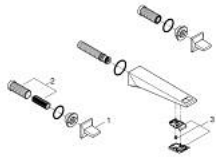

20 629 000 ALLURE BRILLIANT MÉLANGEUR 3 TROUS 1/2" LAVABO TAILLE L

DESCRIPTION DU PRODUIT

- Couleur: chromé
- montage mural
- livré sans le corps encastré
- à associer avec 29 025 002
- têtes céramique 1/2" - 90°
- GROHE LongLife finition durable
- GROHE EcoJoy économie d'eau
- débit maximum à 3 bars : 5 l/min
- bec avec mousseur intégré
- entraxe 200 mm
- saillie 210 mm

20 629 000 **ALLURE BRILLIANT MÉLANGEUR 3 TROUS 1/2" LAVABO**
TAILLE L

PIÈCES DE RECHANGE, octobre 2021 – now

- 1: Allure Brilliant paire croisill. bl/rou (Numéro de commande 48326000)
- 2: Allonge de tige (Numéro de commande 45988000)
- 3: conduite d'eau (Numéro de commande 46794000)