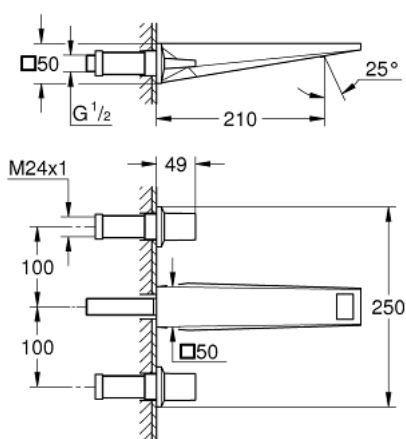

20 629 000 ALLURE BRILLIANT MÉLANGEUR 3 TROUS 1/2" LAVABO TAILLE L

DESCRIPTION DU PRODUIT

- Couleur: chromé
- montage mural
- livré sans le corps encastré
- à associer avec 29 025 002
- têtes céramique 1/2" - 90°
- GROHE LongLife finition durable
- GROHE EcoJoy économie d'eau
- débit maximum à 3 bars : 5 l/min
- bec avec mousseur intégré
- entraxe 200 mm
- saillie 210 mm

20 629 000 **ALLURE BRILLIANT MÉLANGEUR 3 TROUS 1/2" LAVABO**
TAILLE L

PIÈCES DE RECHANGE, octobre 2021 – now

- 1: Allure Brilliant paire croisill. bl/rou (Numéro de commande 48326000)
- 2: Allonge de tige (Numéro de commande 45988000)
- 3: conduite d'eau (Numéro de commande 46794000)