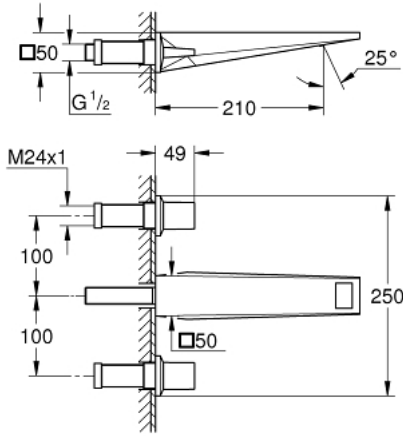

ALLURE BRILLIANT 20 629 000 خلاط حوض بثلاث فتحات بقياس 1/2 بوصة

مقاس L

وصف المنتج:

• اللون: كروم

• مثبت على الجدار

• من دون الجسم المخفي

• for use with rough-in set 29 025 002

• 90 - درجة

• صمامات مياه ساخنة/ باردة بأجزاء علوية من السيراميك 1/2 بوصة

• طلاء كروم GROHE LongLife

• تقنية GROHE EcoJoy لمياه أقل وتدفق ممتاز

• maximum flow rate (at 3 bar): 5 l/min

• صنوبر بمرغي مياه مُدمج

• المسافة الوسطى 200 مم

• بروز 210 مم

ALLURE BRILLIANT 20 629 000 خلاط حوض بثلاث فتحات بقياس 1/2 بوصة
مقاس L

الآن - 2021 ريبوتكأ، قِطْعُ الغيارِ

1: مقبض مزدوج (رقم الطلب: 48326000)

2: تطويلة للمحور (رقم الطلب: 45988000)

3: سباق (رقم الطلب: 46794000)