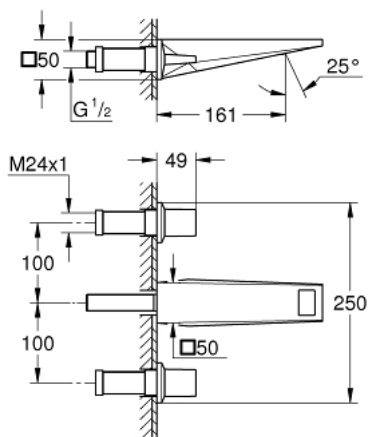

20 628 DC0 ALLURE BRILLIANT MÉLANGEUR 3 TROUS 1/2" LAVABO

DESCRIPTION DU PRODUIT

- Couleur: supersteel
- montage mural
- livré sans le corps encastré
- à associer avec 29 025 002
- têtes céramique 1/2" - 90°
- finition GROHE LongLife
- GROHE EcoJoy économie d'eau
- débit maximum à 3 bars : 5 l/min
- bec avec mousseur intégré
- entraxe 200 mm
- saillie 161 mm

20 628 DC0 **ALLURE BRILLIANT MÉLANGEUR 3 TROUS 1/2" LAVABO**

PIÈCES DE RECHANGE, octobre 2021 – now

- 1: Allure Brilliant paire croisill. bl/rou (Numéro de commande 48326DC0)
- 2: Allonge de tige (Numéro de commande 45988000)
- 3: conduite d'eau (Numéro de commande 46794DC0)