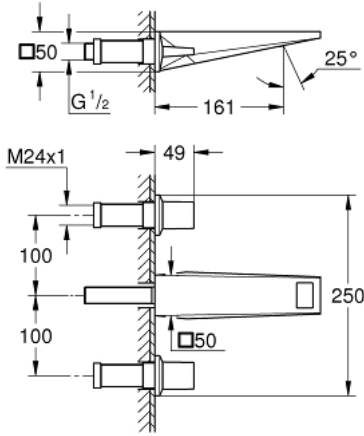

مقاس M ALLURE BRILLIANT 20 628 DC0 خراط ثلاث فتحات بقياس 1/2 بوصة

وصف المنتج:

• اللون: supersteel

• مثبت على الجدار

• من دون الجسم المخفي

• for use with rough-in set 29 025 002

• 90 - درجة

• صمامات مياه ساخنة/ باردة بأجزاء علوية من السيراميك 1/2 بوصة

• طلاء GROHE LongLife

• تقنية GROHE EcoJoy لمياه أقل وتدفق ممتاز

• maximum flow rate (at 3 bar): 5 l/min

• صنوبر بمرغي مياه مُدمج

• المسافة الوسطى 200 مم

• بروز 161 مم

ALLURE BRILLIANT 20 628 DC0 خلاط حوض بثلاث فتحات بقياس 1/2 بوصة
مقاس M

الآن - 2021 ربوتكأ، قِطعُ الغيارُ

1: مقبض مزدوج (48326DC0 رقمُ الطلبِ:-)

2: تطويلة للمحور (45988000 رقمُ الطلبِ:-)

3: سباق (46794DC0 رقمُ الطلبِ:-)