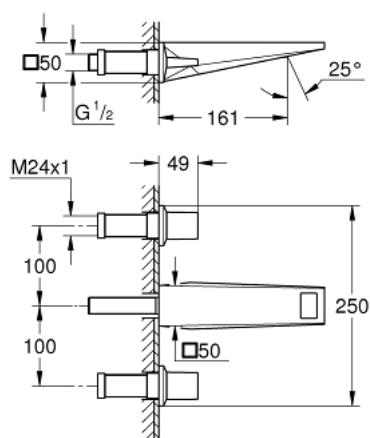

20 628 AL0 ALLURE BRILLIANT MÉLANGEUR 3 TROUS 1/2" LAVABO

DESCRIPTION DU PRODUIT

- Couleur: hard graphite brossé
- montage mural
- livré sans le corps encastré
- à associer avec 29 025 002
- têtes céramique 1/2" - 90°
- finition GROHE LongLife
- GROHE EcoJoy économie d'eau
- débit maximum à 3 bars : 5 l/min
- bec avec mousseur intégré
- entraxe 200 mm
- saillie 161 mm

20 628 AL0 ALLURE BRILLIANT MÉLANGEUR 3 TROUS 1/2" LAVABO

PIÈCES DE RECHANGE, octobre 2021 – now

- 1: Allure Brilliant paire croisill. bl/rou (Numéro de commande 48326AL0)
- 2: Allonge de tige (Numéro de commande 45988000)
- 3: conduite d'eau (Numéro de commande 46794AL0)