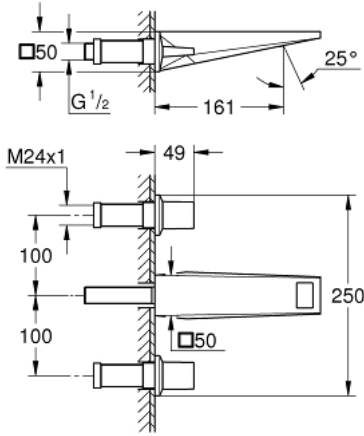

## مقاس M ALLURE BRILLIANT 20 628 ALO حوض بثلاث فتحات بقياس 1/2 بوصة

وصف المنتج:

• اللون: brushed hard graphite

• مثبت على الجدار

• من دون الجسم المخفي

• for use with rough-in set 29 025 002

• 90 - درجة

• صمامات مياه ساخنة/ باردة بأجزاء علوية من السيراميك 1/2 بوصة

• طلاء GROHE LongLife

• تقنية GROHE EcoJoy لمياه أقل وتدفق ممتاز

• maximum flow rate (at 3 bar): 5 l/min

• صنوبر بمرغي مياه مُدمج

• المسافة الوسطى 200 مم

• بروز 161 مم

ALLURE BRILLIANT 20 628 AL0 خلاط حوض بثلاث فتحات بقياس 1/2 بوصة  
مقاس M

الآن - 2021 ريبوتكأ، قِطعُ الغيارُ

1: مقبض مزدوج (48326AL0 رقمُ الطلبِ: -)

2: تطويلة للمحور (45988000 رقمُ الطلبِ: -)

3: سباق (46794AL0 رقمُ الطلبِ: -)