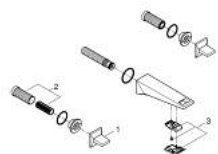

## 20 628 000 ALLURE BRILLIANT MÉLANGEUR 3 TROUS 1/2" LAVABO

### DESCRIPTION DU PRODUIT

- Couleur: chromé
- montage mural
- livré sans le corps encastré
- à associer avec 29 025 002
- têtes céramique 1/2" - 90°
- GROHE LongLife finition durable
- GROHE EcoJoy économie d'eau
- débit maximum à 3 bars : 5 l/min
- bec avec mousseur intégré
- entraxe 200 mm
- saillie 161 mm

### PIÈCES DE RECHANGE, octobre 2021 – now

- 1: Allure Brilliant paire croisill. bl/rou (Numéro de commande 48326000)
- 2: Allonge de tige (Numéro de commande 45988000)
- 3: conduite d'eau (Numéro de commande 46794000)