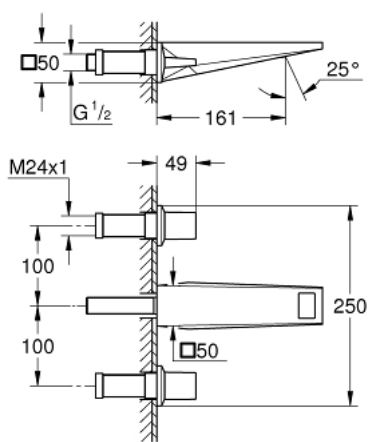

## 20 628 000 ALLURE BRILLIANT MÉLANGEUR 3 TROUS 1/2" LAVABO

### DESCRIPTION DU PRODUIT

- Couleur: chromé
- montage mural
- livré sans le corps encastré
- à associer avec 29 025 002
- têtes céramique 1/2" - 90°
- GROHE LongLife finition durable
- GROHE EcoJoy économie d'eau
- débit maximum à 3 bars : 5 l/min
- bec avec mousseur intégré
- entraxe 200 mm
- saillie 161 mm

### PIÈCES DE RECHANGE, octobre 2021 – now

- 1: Allure Brilliant paire croisill. bl/rou (Numéro de commande 48326000)
- 2: Allonge de tige (Numéro de commande 45988000)
- 3: conduite d'eau (Numéro de commande 46794000)