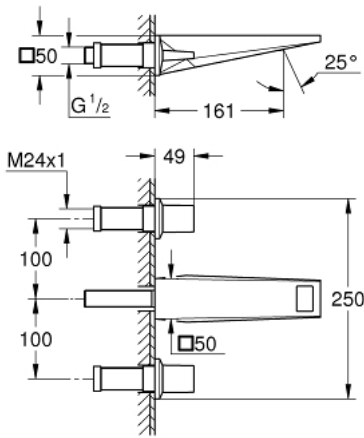

ALLURE BRILLIANT 20 628 000 خلاط حوض بثلاث فتحات بقياس 1/2 بوصة
مقاس M

وصف المنتج:

• اللون: كروم

• مثبت على الجدار

• من دون الجسم المخفي

• for use with rough-in set 29 025 002

• 90 - درجة

• صمامات مياه ساخنة/ باردة بأجزاء علوية من السيراميك 1/2 بوصة

• طلاء كروم GROHE LongLife

• تقنية GROHE EcoJoy لمياه أقل وتدفق ممتاز

• maximum flow rate (at 3 bar): 5 l/min

• صنوبر بمرغي مياه مُدمج

• المسافة الوسطى 200 مم

• بروز 161 مم

ALLURE BRILLIANT 20 628 000 خلاط حوض بثلاث فتحات بقياس 1/2 بوصة
مقاس M

الآن - 2021 رباتكأ، قِطعُ الغيارُ

1: مقبض مزدوج (رقمُ الطلب: 48326000)

2: تطويلة للمحور (رقمُ الطلب: 45988000)

3: سباق (رقمُ الطلب: 46794000)