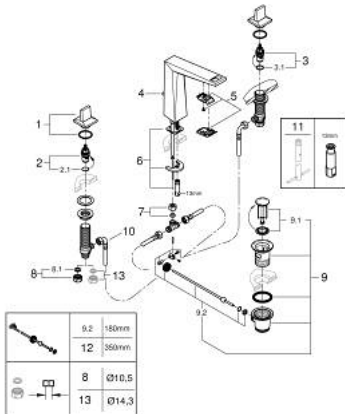

20 627 DC0 ALLURE BRILLIANT MÉLANGEUR 3 TROUS 1/2" LAVABO TAILLE L

DESCRIPTION DU PRODUIT

- Couleur: supersteel
- têtes céramique 1/2", 90°
- finition GROHE LongLife
- GROHE EcoJoy économie d'eau
- débit maximum à 3 bars : 5 l/min
- bec avec mousseur intégré
- tirette et garniture de vidage 1 1/4"
- flexibles de raccordement souples, du bec aux robinets latéraux

20 627 DC0 ALLURE BRILLIANT MÉLANGEUR 3 TROUS 1/2" LAVABO TAILLE L

PIÈCES DE RECHANGE, octobre 2021 – now

- 1: Allure Brilliant paire croisill. bl/rou (Numéro de commande 48320DC0)
 - 2: Tête à disques en céramique 1/2" (Numéro de commande 45882000)
 - 2.1: Joint torique 18,2 x 1,7 (Numéro de commande 0392400M)
 - 3: Tête à disques en céramique 1/2" (Numéro de commande 45883000)
 - 3.1: Joint torique 18,2 x 1,7 (Numéro de commande 0392400M)
 - 4: Coulisse filetée (Numéro de commande 46787DC0)
 - 5: conduite d'eau (Numéro de commande 46794DC0)
 - 6: Fixation M26x1,5 (Numéro de commande 46671000)
 - 7: Compression union 3/8" (Numéro de commande 12914000)
 - 7.1: Joint (Numéro de commande 45279000)
 - 8: Bague filetée 1/2" (Numéro de commande 1290100M)
 - 8.1: Joint fibre 15x21 (Numéro de commande 0138900M)
 - 9: Garniture de vidage 1 1/4" (Numéro de commande 28910DC0)
 - 9.1: Clapet de vidage (Numéro de commande 07182DC0)
 - 9.2: Tige et rotule de vidage (Numéro de commande 07052000)
 - 10: Flexible de raccordement (Numéro de commande 45704000)
 - 11: Clef platte SW 46 mm à 6 pans (Numéro de commande 19017000)*
 - 12: Tige et rotule de vidage (Numéro de commande 07341000)*
 - 13: Ecrou 1/2" x 14,5 mm (Numéro de commande 1290200M)*
- * Accessoires en option