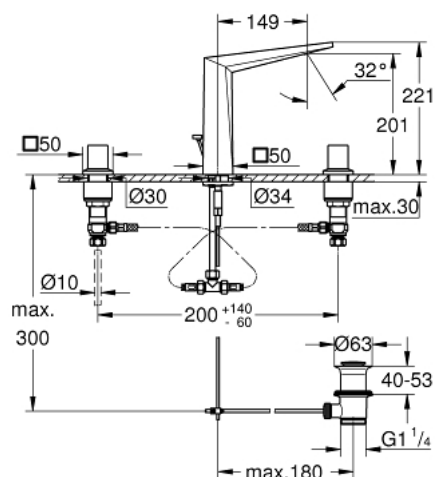

20 627 DC0 ALLURE BRILLIANT MÉLANGEUR 3 TROUS 1/2" LAVABO TAILLE L

DESCRIPTION DU PRODUIT

- Couleur: supersteel
- têtes céramique 1/2", 90°
- finition GROHE LongLife
- GROHE EcoJoy économie d'eau
- débit maximum à 3 bars : 5 l/min
- bec avec mousseur intégré
- tirette et garniture de vidage 1 1/4"
- flexibles de raccordement souples, du bec aux robinets latéraux

20 627 DC0 ALLURE BRILLIANT MÉLANGEUR 3 TROUS 1/2" LAVABO TAILLE L

PIÈCES DE RECHANGE, octobre 2021 – now

- 1: Allure Brilliant paire croisill. bl/rou (Numéro de commande 48320DC0)
 - 2: Tête à disques en céramique 1/2" (Numéro de commande 45882000)
 - 2.1: Joint torique 18,2 x 1,7 (Numéro de commande 0392400M)
 - 3: Tête à disques en céramique 1/2" (Numéro de commande 45883000)
 - 3.1: Joint torique 18,2 x 1,7 (Numéro de commande 0392400M)
 - 4: Coulisse filetée (Numéro de commande 46787DC0)
 - 5: conduite d'eau (Numéro de commande 46794DC0)
 - 6: Fixation M26x1,5 (Numéro de commande 46671000)
 - 7: Compression union 3/8" (Numéro de commande 12914000)
 - 7.1: Joint (Numéro de commande 45279000)
 - 8: Bague filetée 1/2" (Numéro de commande 1290100M)
 - 8.1: Joint fibre 15x21 (Numéro de commande 0138900M)
 - 9: Garniture de vidage 1 1/4" (Numéro de commande 28910DC0)
 - 9.1: Clapet de vidage (Numéro de commande 07182DC0)
 - 9.2: Tige et rotule de vidage (Numéro de commande 07052000)
 - 10: Flexible de raccordement (Numéro de commande 45704000)
 - 11: Clef platte SW 46 mm à 6 pans (Numéro de commande 19017000)*
 - 12: Tige et rotule de vidage (Numéro de commande 07341000)*
 - 13: Ecrou 1/2" x 14,5 mm (Numéro de commande 1290200M)*
- * Accessoires en option