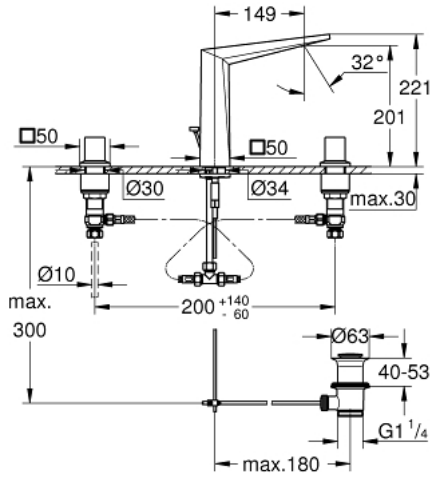

مقاس L ALLURE BRILLIANT 20 627 DC0 حوض بثلاث فتحات بقياس 1/2 بوصة

وصف المنتج:

- اللون: supersteel
- الأجزاء الرأسية السيراميك 1/2 بوصة، 90 درجة
- طلاء GROHE LongLife
- تقنية GROHE EcoJoy لمياه أقل وتدفق ممتاز
- maximum flow rate (at 3 bar): 5 l/min
- صنوبر بمرغي مياه مدمج
- مجموعة تصريف المياه بقياس 1 1/4 بوصة

الجانبية

- خراطيم اتصال مرنة مقاومة للضغط بين الصنوبر والصمامات

مقاس L ALLURE BRILLIANT 20 627 DC0 خلاط حوض بثلاث فتحات بقياس 1/2 بوصة

الآن - 2021 ريبوت كلاً، قطع الغيار

- 1: مقبض مزدوج (48320DC0 رقم الطلب:-)
- 2: جزء علوي سيراميك 1/2 بوصة (45882000 رقم الطلب:-)
- 2.1: حلقة دائرية بقطر 18.2 x قطر (0392400M رقم الطلب:-) 1.7
- 3: جزء علوي سيراميك 1/2 بوصة (45883000 رقم الطلب:-)
- 3.1: حلقة دائرية بقطر 18.2 x قطر (0392400M رقم الطلب:-) 1.7
- 4: شداد (46787DC0 رقم الطلب:-)
- 5: سباق (46794DC0 رقم الطلب:-)
- 6: طقم تركيب ساق (46671000 رقم الطلب:-)
- 7: مقارن تعويض 3/8 بوصة (12914000 رقم الطلب:-)
- 7.1: عازل (45279000 رقم الطلب:-)
- 8: صامولة إقتران 1/2 بوصة (1290100M رقم الطلب:-)
- 8.1: عازل ليفي بقطر 18.5 x قطر (0138900M رقم الطلب:-) 12 x 2
- 9: مجموعة تصريف بقياس 1 1/4 بوصة (28910DC0 رقم الطلب:-)
- 9.1: فيشه (07182DC0 رقم الطلب:-)
- 9.2: عامود غير متمركز (07052000 رقم الطلب:-)
- 10: خرطوم وصلة مرنة (45704000 رقم الطلب:-)
- 11: مفتاح تحميل* (19017000 رقم الطلب:-)
- 12: عامود غير متمركز* (07341000 رقم الطلب:-)
- 13: صامولة إقتران 1/2 بوصة 14.5 x ملم* (1290200M رقم الطلب:-)