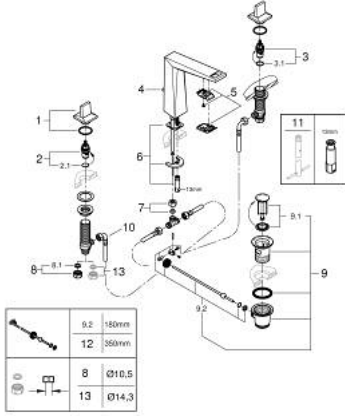

مقاس L ALLURE BRILLIANT 20 627 DC0 حوض بثلاث فتحات بقياس 1/2 بوصة

وصف المنتج:

- اللون: supersteel
- الأجزاء الرأسية السيراميك 1/2 بوصة، 90 درجة
- طلاء GROHE LongLife
- تقنية GROHE EcoJoy لمياه أقل وتدفق ممتاز
- maximum flow rate (at 3 bar): 5 l/min
- صنوبر بمرغي مياه مدمج
- مجموعة تصريف المياه بقياس 1 1/4 بوصة

الجانبية

- خراطيم اتصال مرنة مقاومة للضغط بين الصنوبر والصمامات

مقاس L ALLURE BRILLIANT 20 627 DC0 خلاط حوض بثلاث فتحات بقياس 1/2 بوصة

الآن - 2021 ريبوت كلاً، قطع الغيار

- 1: مقبض مزدوج (48320DC0 رقم الطلب:-)
- 2: جزء علوي سيراميك 1/2 بوصة (45882000 رقم الطلب:-)
- 2.1: حلقة دائرية بقطر 18.2 x قطر (0392400M رقم الطلب:-) 1.7
- 3: جزء علوي سيراميك 1/2 بوصة (45883000 رقم الطلب:-)
- 3.1: حلقة دائرية بقطر 18.2 x قطر (0392400M رقم الطلب:-) 1.7
- 4: شداد (46787DC0 رقم الطلب:-)
- 5: سباق (46794DC0 رقم الطلب:-)
- 6: طقم تركيب ساق (46671000 رقم الطلب:-)
- 7: مقارن تعويض 3/8 بوصة (12914000 رقم الطلب:-)
- 7.1: عازل (45279000 رقم الطلب:-)
- 8: صامولة إقتران 1/2 بوصة (1290100M رقم الطلب:-)
- 8.1: عازل ليفي بقطر 18.5 x قطر (0138900M رقم الطلب:-) 12 x 2
- 9: مجموعة تصريف بقياس 1 1/4 بوصة (28910DC0 رقم الطلب:-)
- 9.1: فيشه (07182DC0 رقم الطلب:-)
- 9.2: عامود غير متمركز (07052000 رقم الطلب:-)
- 10: خرطوم وصلة مرنة (45704000 رقم الطلب:-)
- 11: مفتاح تحميل* (19017000 رقم الطلب:-)
- 12: عامود غير متمركز* (07341000 رقم الطلب:-)
- 13: صامولة إقتران 1/2 بوصة 14.5 x ملم* (1290200M رقم الطلب:-)