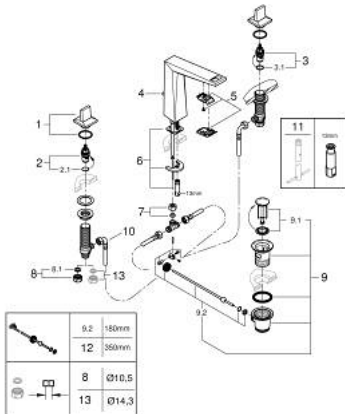

20 627 AL0 ALLURE BRILLIANT MÉLANGEUR 3 TROUS 1/2" LAVABO TAILLE L

DESCRIPTION DU PRODUIT

- Couleur: hard graphite brossé
- têtes céramique 1/2", 90°
- finition GROHE LongLife
- GROHE EcoJoy économie d'eau
- débit maximum à 3 bars : 5 l/min
- bec avec mousseur intégré
- tirette et garniture de vidage 1 1/4"
- flexibles de raccordement souples, du bec aux robinets latéraux

20 627 AL0 ALLURE BRILLIANT MÉLANGEUR 3 TROUS 1/2" LAVABO TAILLE L

PIÈCES DE RECHANGE, octobre 2021 – now

- 1: Allure Brilliant paire croisill. bl/rou (Numéro de commande 48320AL0)
 - 2: Tête à disques en céramique 1/2" (Numéro de commande 45882000)
 - 2.1: Joint torique 18,2 x 1,7 (Numéro de commande 0392400M)
 - 3: Tête à disques en céramique 1/2" (Numéro de commande 45883000)
 - 3.1: Joint torique 18,2 x 1,7 (Numéro de commande 0392400M)
 - 4: Coulisse filetée (Numéro de commande 46787AL0)
 - 5: conduite d'eau (Numéro de commande 46794AL0)
 - 6: Fixation M26x1,5 (Numéro de commande 46671000)
 - 7: Compression union 3/8" (Numéro de commande 12914000)
 - 7.1: Joint (Numéro de commande 45279000)
 - 8: Bague filetée 1/2" (Numéro de commande 1290100M)
 - 8.1: Joint fibre 15x21 (Numéro de commande 0138900M)
 - 9: Garniture de vidage 1 1/4" (Numéro de commande 28910AL0)
 - 9.1: Clapet de vidage (Numéro de commande 07182AL0)
 - 9.2: Tige et rotule de vidage (Numéro de commande 07052000)
 - 10: Flexible de raccordement (Numéro de commande 45704000)
 - 11: Clef platte SW 46 mm à 6 pans (Numéro de commande 19017000)*
 - 12: Tige et rotule de vidage (Numéro de commande 07341000)*
 - 13: Ecrou 1/2" x 14,5 mm (Numéro de commande 1290200M)*
- * Accessoires en option