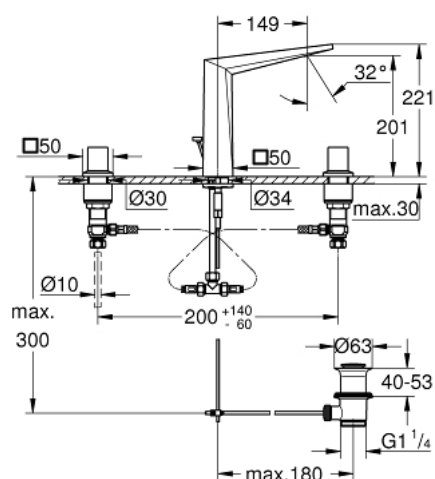

20 627 AL0 ALLURE BRILLIANT MÉLANGEUR 3 TROUS 1/2" LAVABO TAILLE L

DESCRIPTION DU PRODUIT

- Couleur: hard graphite brossé
- têtes céramique 1/2", 90°
- finition GROHE LongLife
- GROHE EcoJoy économie d'eau
- débit maximum à 3 bars : 5 l/min
- bec avec mousseur intégré
- tirette et garniture de vidage 1 1/4"
- flexibles de raccordement souples, du bec aux robinets latéraux

20 627 AL0 ALLURE BRILLIANT MÉLANGEUR 3 TROUS 1/2" LAVABO TAILLE L

PIÈCES DE RECHANGE, octobre 2021 – now

- 1: Allure Brilliant paire croisill. bl/rou (Numéro de commande 48320AL0)
 - 2: Tête à disques en céramique 1/2" (Numéro de commande 45882000)
 - 2.1: Joint torique 18,2 x 1,7 (Numéro de commande 0392400M)
 - 3: Tête à disques en céramique 1/2" (Numéro de commande 45883000)
 - 3.1: Joint torique 18,2 x 1,7 (Numéro de commande 0392400M)
 - 4: Coulisse filetée (Numéro de commande 46787AL0)
 - 5: conduite d'eau (Numéro de commande 46794AL0)
 - 6: Fixation M26x1,5 (Numéro de commande 46671000)
 - 7: Compression union 3/8" (Numéro de commande 12914000)
 - 7.1: Joint (Numéro de commande 45279000)
 - 8: Bague filetée 1/2" (Numéro de commande 1290100M)
 - 8.1: Joint fibre 15x21 (Numéro de commande 0138900M)
 - 9: Garniture de vidage 1 1/4" (Numéro de commande 28910AL0)
 - 9.1: Clapet de vidage (Numéro de commande 07182AL0)
 - 9.2: Tige et rotule de vidage (Numéro de commande 07052000)
 - 10: Flexible de raccordement (Numéro de commande 45704000)
 - 11: Clef platte SW 46 mm à 6 pans (Numéro de commande 19017000)*
 - 12: Tige et rotule de vidage (Numéro de commande 07341000)*
 - 13: Ecrou 1/2" x 14,5 mm (Numéro de commande 1290200M)*
- * Accessoires en option