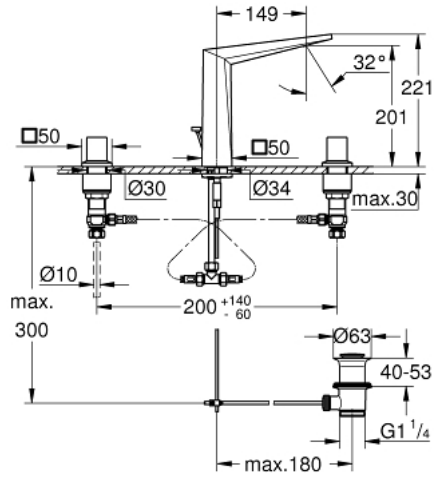

مقاس L ALLURE BRILLIANT 20 627 ALO حوض بثلاث فتحات بقياس 1/2 بوصة

وصف المنتج:

- اللون: brushed hard graphite
- الأجزاء الرأسية السيراميك 1/2 بوصة، 90 درجة
- طلاء GROHE LongLife
- تقنية GROHE EcoJoy لمياه أقل وتدفق ممتاز
- maximum flow rate (at 3 bar): 5 l/min
- صنوبر بمرغي مياه مدمج
- مجموعة تصريف المياه بقياس 1 1/4 بوصة

الجانبية

- خراطيم اتصال مرنة مقاومة للضغط بين الصنوبر والصمامات

مقاس L ALLURE BRILLIANT 20 627 AL0 خلاط حوض بثلاث فتحات بقياس 1/2 بوصة

الآن - 2021 ربوت كذا، قطع الغيار

- 1: مقبض مزدوج (48320AL0 رقم الطلب:-)
- 2: جزء علوي سيراميك 1/2 بوصة (45882000 رقم الطلب:-)
- 2.1: حلقة دائرية بقطر 18.2 x قطر (0392400M رقم الطلب:-) 1.7
- 3: جزء علوي سيراميك 1/2 بوصة (45883000 رقم الطلب:-)
- 3.1: حلقة دائرية بقطر 18.2 x قطر (0392400M رقم الطلب:-) 1.7
- 4: شداد (46787AL0 رقم الطلب:-)
- 5: سباق (46794AL0 رقم الطلب:-)
- 6: طقم تركيب ساق (46671000 رقم الطلب:-)
- 7: مقارن تعويض 3/8 بوصة (12914000 رقم الطلب:-)
- 7.1: عازل (45279000 رقم الطلب:-)
- 8: صامولة إقتران 1/2 بوصة (1290100M رقم الطلب:-)
- 8.1: عازل ليفي بقطر 18.5 x قطر (0138900M رقم الطلب:-) 12 x 2
- 9: مجموعة تصريف بقياس 1 1/4 بوصة (28910AL0 رقم الطلب:-)
- 9.1: فيشه (07182AL0 رقم الطلب:-)
- 9.2: عامود غير متمركز (07052000 رقم الطلب:-)
- 10: خرطوم وصلة مرنة (45704000 رقم الطلب:-)
- 11: مفتاح تحميل* (19017000 رقم الطلب:-)
- 12: عامود غير متمركز* (07341000 رقم الطلب:-)
- 13: صامولة إقتران 1/2 بوصة 14.5 x ملم* (1290200M رقم الطلب:-)