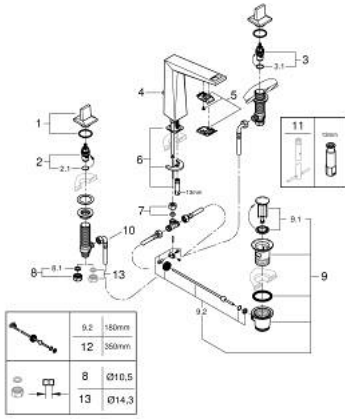

مقاس L ALLURE BRILLIANT 20 627 ALO حوض بثلاث فتحات بقياس 1/2 بوصة

وصف المنتج:

- اللون: brushed hard graphite
- الأجزاء الرأسية السيراميك 1/2 بوصة، 90 درجة
- طلاء GROHE LongLife
- تقنية GROHE EcoJoy لمياه أقل وتدفق ممتاز
- maximum flow rate (at 3 bar): 5 l/min
- صنوبر بمرغي مياه مدمج
- مجموعة تصريف المياه بقياس 1 1/4 بوصة

الجانبية

- خراطيم اتصال مرنة مقاومة للضغط بين الصنوبر والصمامات

مقاس L ALLURE BRILLIANT 20 627 AL0 خلاط حوض بثلاث فتحات بقياس 1/2 بوصة

الآن - 2021 ربوت كذا، قطع الغيار

- 1: مقبض مزدوج (48320AL0 رقم الطلب:-)
- 2: جزء علوي سيراميك 1/2 بوصة (45882000 رقم الطلب:-)
- 2.1: حلقة دائرية بقطر 18.2 x قطر (0392400M رقم الطلب:-) 1.7
- 3: جزء علوي سيراميك 1/2 بوصة (45883000 رقم الطلب:-)
- 3.1: حلقة دائرية بقطر 18.2 x قطر (0392400M رقم الطلب:-) 1.7
- 4: شداد (46787AL0 رقم الطلب:-)
- 5: سباق (46794AL0 رقم الطلب:-)
- 6: طقم تركيب ساق (46671000 رقم الطلب:-)
- 7: مقارن تعويض 3/8 بوصة (12914000 رقم الطلب:-)
- 7.1: عازل (45279000 رقم الطلب:-)
- 8: صامولة إقتران 1/2 بوصة (1290100M رقم الطلب:-)
- 8.1: عازل ليفي بقطر 18.5 x قطر (0138900M رقم الطلب:-) 12 x 2
- 9: مجموعة تصريف بقياس 1 1/4 بوصة (28910AL0 رقم الطلب:-)
- 9.1: فيشه (07182AL0 رقم الطلب:-)
- 9.2: عامود غير متمركز (07052000 رقم الطلب:-)
- 10: خرطوم وصلة مرنة (45704000 رقم الطلب:-)
- 11: مفتاح تحميل* (19017000 رقم الطلب:-)
- 12: عامود غير متمركز* (07341000 رقم الطلب:-)
- 13: صامولة إقتران 1/2 بوصة 14.5 x ملم* (1290200M رقم الطلب:-)