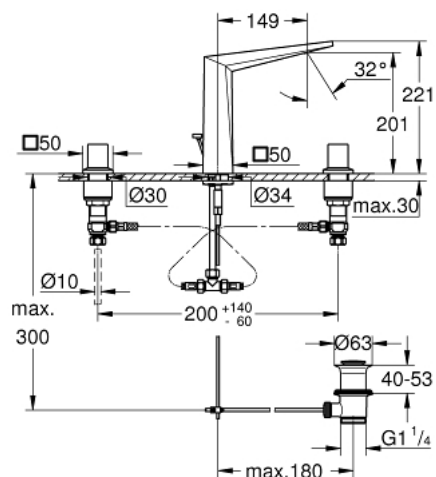

20 627 000 ALLURE BRILLIANT MÉLANGEUR 3 TROUS 1/2" LAVABO TAILLE L

DESCRIPTION DU PRODUIT

- Couleur: chromé
- têtes céramique 1/2", 90°
- GROHE LongLife finition durable
- GROHE EcoJoy économie d'eau
- débit maximum à 3 bars : 5 l/min
- bec avec mousseur intégré
- tirette et garniture de vidage 1 1/4"
- flexibles de raccordement souples, du bec aux robinets latéraux

20 627 000 ALLURE BRILLIANT MÉLANGEUR 3 TROUS 1/2" LAVABO TAILLE L

PIÈCES DE RECHANGE, octobre 2021 – now

- 1: Paire croisillons Allure Brlt Lavabo (Numéro de commande 48320000)
 - 2: Tête à disques en céramique 1/2" (Numéro de commande 45882000)
 - 2.1: Joint torique 18,2 x 1,7 (Numéro de commande 0392400M)
 - 3: Tête à disques en céramique 1/2" (Numéro de commande 45883000)
 - 3.1: Joint torique 18,2 x 1,7 (Numéro de commande 0392400M)
 - 4: Coulisse fileté (Numéro de commande 46787000)
 - 5: conduite d'eau (Numéro de commande 46794000)
 - 6: Fixation M26x1,5 (Numéro de commande 46671000)
 - 7: Compression union 3/8" (Numéro de commande 12914000)
 - 7.1: Joint (Numéro de commande 45279000)
 - 8: Bague fileté 1/2" (Numéro de commande 1290100M)
 - 8.1: Joint fibre 15x21 (Numéro de commande 0138900M)
 - 9: Garniture de vidage 1 1/4" (Numéro de commande 28910000)
 - 9.1: Clapet de vidage (Numéro de commande 07182000)
 - 9.2: Tige et rotule de vidage (Numéro de commande 07052000)
 - 10: Flexible de raccordement (Numéro de commande 45704000)
 - 11: Clef platte SW 46 mm à 6 pans (Numéro de commande 19017000)*
 - 12: Tige et rotule de vidage (Numéro de commande 07341000)*
 - 13: Ecrou 1/2" x 14,5 mm (Numéro de commande 1290200M)*
- * Accessoires en option