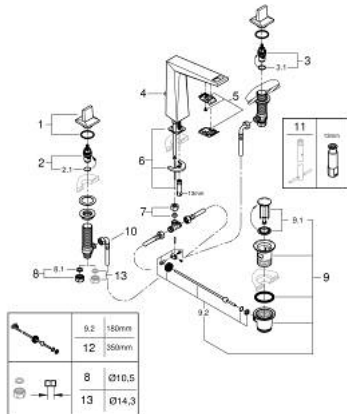

20 627 000 ALLURE BRILLIANT MÉLANGEUR 3 TROUS 1/2" LAVABO TAILLE L

DESCRIPTION DU PRODUIT

- Couleur: chromé
- têtes céramique 1/2", 90°
- GROHE LongLife finition durable
- GROHE EcoJoy économie d'eau
- débit maximum à 3 bars : 5 l/min
- bec avec mousseur intégré
- tirette et garniture de vidage 1 1/4"
- flexibles de raccordement souples, du bec aux robinets latéraux

20 627 000 ALLURE BRILLIANT MÉLANGEUR 3 TROUS 1/2" LAVABO TAILLE L

PIÈCES DE RECHANGE, octobre 2021 – now

- 1: Paire croisillons Allure Brlt Lavabo (Numéro de commande 48320000)
 - 2: Tête à disques en céramique 1/2" (Numéro de commande 45882000)
 - 2.1: Joint torique 18,2 x 1,7 (Numéro de commande 0392400M)
 - 3: Tête à disques en céramique 1/2" (Numéro de commande 45883000)
 - 3.1: Joint torique 18,2 x 1,7 (Numéro de commande 0392400M)
 - 4: Coulisse fileté (Numéro de commande 46787000)
 - 5: conduite d'eau (Numéro de commande 46794000)
 - 6: Fixation M26x1,5 (Numéro de commande 46671000)
 - 7: Compression union 3/8" (Numéro de commande 12914000)
 - 7.1: Joint (Numéro de commande 45279000)
 - 8: Bague fileté 1/2" (Numéro de commande 1290100M)
 - 8.1: Joint fibre 15x21 (Numéro de commande 0138900M)
 - 9: Garniture de vidage 1 1/4" (Numéro de commande 28910000)
 - 9.1: Clapet de vidage (Numéro de commande 07182000)
 - 9.2: Tige et rotule de vidage (Numéro de commande 07052000)
 - 10: Flexible de raccordement (Numéro de commande 45704000)
 - 11: Clef platte SW 46 mm à 6 pans (Numéro de commande 19017000)*
 - 12: Tige et rotule de vidage (Numéro de commande 07341000)*
 - 13: Ecrou 1/2" x 14,5 mm (Numéro de commande 1290200M)*
- * Accessoires en option