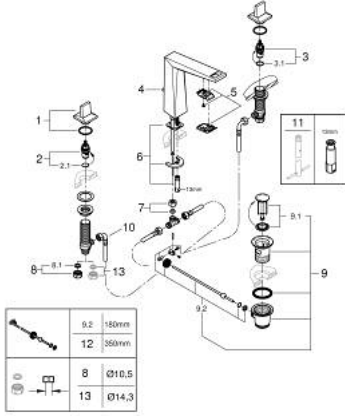

مقاس L ALLURE BRILLIANT 20 627 000 خلاط حوض بثلاث فتحات بقياس 1/2 بوصة

الآن - 2021 ربوت كذا، قطع الغيار

1: مقبض مزدوج (4832000 رقم الطلب)

2: جزء علوي سيراميك 1/2 بوصة (45882000 رقم الطلب)

2.1: حلقة دائرية بقطر 18.2 x قطر (03924000 رقم الطلب) 1.7

3: جزء علوي سيراميك 1/2 بوصة (45883000 رقم الطلب)

3.1: حلقة دائرية بقطر 18.2 x قطر (03924000 رقم الطلب) 1.7

4: شداد (46787000 رقم الطلب)

5: سباق (46794000 رقم الطلب)

6: طقم تركيب ساق (46671000 رقم الطلب)

7: مقارن تعويض 3/8 بوصة (12914000 رقم الطلب)

7.1: عازل (45279000 رقم الطلب)

8: صامولة إقتران 1/2 بوصة (12901000 رقم الطلب)

8.1: عازل ليفي بقطر 18.5 x قطر (01389000 رقم الطلب) 12 x 2

9: مجموعة تصريف بقياس 1 1/4 بوصة (28910000 رقم الطلب)

9.1: فيشه (07182000 رقم الطلب)

9.2: عامود غير متمركز (07052000 رقم الطلب)

10: خرطوم وصلة مرنة (45704000 رقم الطلب)

11: مفتاح تحميل* (19017000 رقم الطلب)

12: عامود غير متمركز* (07341000 رقم الطلب)

13: صامولة إقتران 1/2 بوصة x 14.5 ملم* (12902000 رقم الطلب)