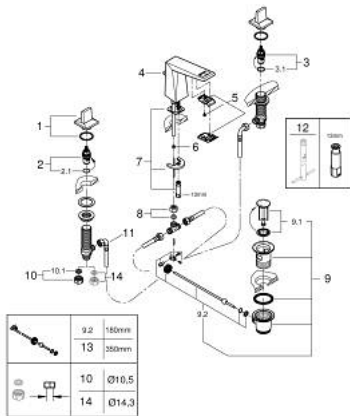

## 20 626 DC0 ALLURE BRILLIANT MÉLANGEUR 3 TROUS 1/2" LAVABO

### DESCRIPTION DU PRODUIT

- Couleur: supersteel
- têtes céramique 1/2", 90°
- finition GROHE LongLife
- GROHE EcoJoy économie d'eau
- débit maximum à 3 bars : 5 l/min
- bec bas avec mousseur intégré
- tirette et garniture de vidage 1 1/4"
- flexibles de raccordement souples, du bec aux robinets latéraux

### PIÈCES DE RECHANGE, octobre 2021 – now

- 1: Allure Brilliant paire croisill. bl/rou (Numéro de commande 48320DC0)
- 2: Tête à disques en céramique 1/2" (Numéro de commande 45882000)
- 2.1: Joint torique 18,2 x 1,7 (Numéro de commande 0392400M)
- 3: Tête à disques en céramique 1/2" (Numéro de commande 45883000)
- 3.1: Joint torique 18,2 x 1,7 (Numéro de commande 0392400M)
- 4: Coulisse filetée (Numéro de commande 46787DC0)
- 5: conduite d'eau (Numéro de commande 46794DC0)
- 6: Régulateur de débit (Numéro de commande 48160000)
- 7: Fixation M26x1,5 (Numéro de commande 46671000)
- 8: Compression union 3/8" (Numéro de commande 12914000)
- 8.1: Joint (Numéro de commande 45279000)
- 9: Garniture de vidage 1 1/4" (Numéro de commande 28910DC0)
- 9.1: Clapet de vidage (Numéro de commande 07182DC0)
- 9.2: Tige et rotule de vidage (Numéro de commande 07052000)
- 10: Bague filetée 1/2" (Numéro de commande 1290100M)
- 10.1: Joint fibre 15x21 (Numéro de commande 0138900M)
- 11: Flexible de raccordement (Numéro de commande 45704000)
- 12: Clef platte SW 46 mm à 6 pans (Numéro de commande 19017000)\*
- 13: Tige et rotule de vidage (Numéro de commande 07341000)\*
- 14: Ecrou 1/2" x 14,5 mm (Numéro de commande 1290200M)\*
- 14.1: Joint fibre 15x21 (Numéro de commande 0138900M)