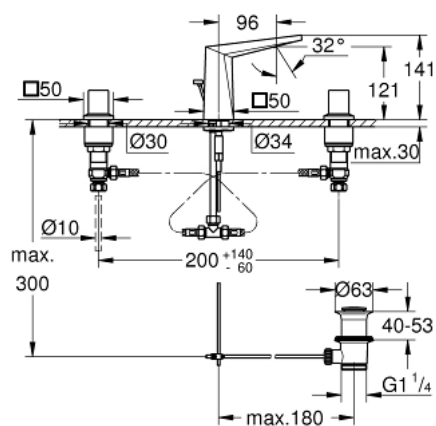

## 20 626 DC0 ALLURE BRILLIANT MÉLANGEUR 3 TROUS 1/2" LAVABO

### DESCRIPTION DU PRODUIT

- Couleur: supersteel
- têtes céramique 1/2", 90°
- finition GROHE LongLife
- GROHE EcoJoy économie d'eau
- débit maximum à 3 bars : 5 l/min
- bec bas avec mousseur intégré
- tirette et garniture de vidage 1 1/4"
- flexibles de raccordement souples, du bec aux robinets latéraux

### PIÈCES DE RECHANGE, octobre 2021 – now

- 1: Allure Brilliant paire croisill. bl/rou (Numéro de commande 48320DC0)
- 2: Tête à disques en céramique 1/2" (Numéro de commande 45882000)
- 2.1: Joint torique 18,2 x 1,7 (Numéro de commande 0392400M)
- 3: Tête à disques en céramique 1/2" (Numéro de commande 45883000)
- 3.1: Joint torique 18,2 x 1,7 (Numéro de commande 0392400M)
- 4: Coulisse filetée (Numéro de commande 46787DC0)
- 5: conduite d'eau (Numéro de commande 46794DC0)
- 6: Régulateur de débit (Numéro de commande 48160000)
- 7: Fixation M26x1,5 (Numéro de commande 46671000)
- 8: Compression union 3/8" (Numéro de commande 12914000)
- 8.1: Joint (Numéro de commande 45279000)
- 9: Garniture de vidage 1 1/4" (Numéro de commande 28910DC0)
- 9.1: Clapet de vidage (Numéro de commande 07182DC0)
- 9.2: Tige et rotule de vidage (Numéro de commande 07052000)
- 10: Bague filetée 1/2" (Numéro de commande 1290100M)
- 10.1: Joint fibre 15x21 (Numéro de commande 0138900M)
- 11: Flexible de raccordement (Numéro de commande 45704000)
- 12: Clef platte SW 46 mm à 6 pans (Numéro de commande 19017000)\*
- 13: Tige et rotule de vidage (Numéro de commande 07341000)\*
- 14: Ecrou 1/2" x 14,5 mm (Numéro de commande 1290200M)\*
- 14.1: Joint fibre 15x21 (Numéro de commande 0138900M)