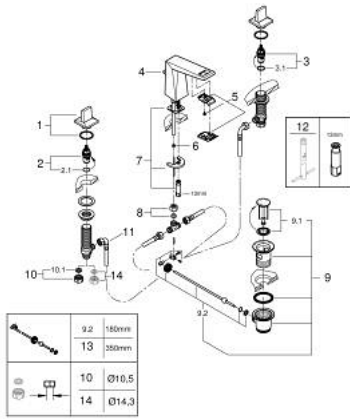

مقاس M ALLURE BRILLIANT 20 626 DC0 حوض بثلاث فتحات بقياس 1/2 بوصة

وصف المنتج:

- اللون: supersteel
- الأجزاء الرأسية السيراميك 1/2 بوصة، 90 درجة
- طلاء GROHE LongLife
- تقنية GROHE EcoJoy لمياه أقل وتدفق ممتاز
- maximum flow rate (at 3 bar): 5 l/min
- صنوبر منخفض بمرغي مياه مدمج
- مجموعة تصريف المياه بقياس 1 1/4 بوصة

الجانبية

- خراطيم اتصال مرنة مقاومة للضغط بين الصنوبر والصمامات

مقاس M ALLURE BRILLIANT 20 626 DC0 خلاط حوض بثلاث فتحات بقياس 1/2 بوصة

الآن - 2021 ربوت كذا، قطع الغيار

- 1: مقبض مزدوج (48320DC0 رقم الطلب:-)
 - 2: جزء علوي سيراميك 1/2 بوصة (45882000 رقم الطلب:-)
 - 2.1: حلقة دائرية بقطر 18.2 x قطر (0392400M رقم الطلب:-) 1.7
 - 3: جزء علوي سيراميك 1/2 بوصة (45883000 رقم الطلب:-)
 - 3.1: حلقة دائرية بقطر 18.2 x قطر (0392400M رقم الطلب:-) 1.7
 - 4: شداد (46787DC0 رقم الطلب:-)
 - 5: سباق (46794DC0 رقم الطلب:-)
 - 6: محدد تدفق (48160000 رقم الطلب:-)
 - 7: طقم تركيب ساق (46671000 رقم الطلب:-)
 - 8: مقارن تعويض 3/8 بوصة (12914000 رقم الطلب:-)
 - 8.1: عازل (45279000 رقم الطلب:-)
 - 9: مجموعة تصريف بقياس 1 1/4 بوصة (28910DC0 رقم الطلب:-)
 - 9.1: فيشه (07182DC0 رقم الطلب:-)
 - 9.2: عامود غير متمركز (07052000 رقم الطلب:-)
 - 10: صامولة إقتران 1/2 بوصة (1290100M رقم الطلب:-)
 - 10.1: عازل ليفي بقطر 18.5 x قطر (0138900M رقم الطلب:-) 12 x 2
 - 11: خرطوم وصلة مرنة (45704000 رقم الطلب:-)
 - 12: مفتاح تحميل* (19017000 رقم الطلب:-)
 - 13: عامود غير متمركز* (07341000 رقم الطلب:-)
 - 14: صامولة إقتران 1/2 بوصة 14.5 x ملم* (1290200M رقم الطلب:-)
 - 14.1: عازل ليفي بقطر 18.5 x قطر (0138900M رقم الطلب:-) 12 x 2
- * إكسسوارات* اختيارية*