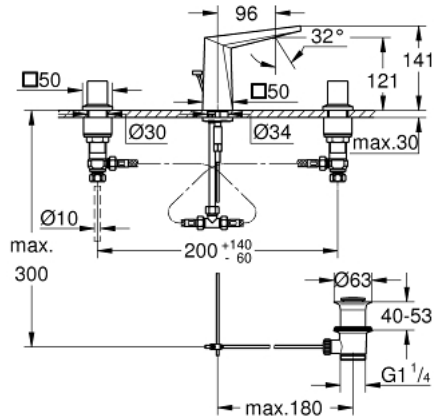

مقاس M ALLURE BRILLIANT 20 626 DC0 حوض بثلاث فتحات بقياس 1/2 بوصة

وصف المنتج:

- اللون: supersteel
- الأجزاء الرأسية السيراميك 1/2 بوصة، 90 درجة
- طلاء GROHE LongLife
- تقنية GROHE EcoJoy لمياه أقل وتدفق ممتاز
- maximum flow rate (at 3 bar): 5 l/min
- صنوبر منخفض بمرغي مياه مدمج
- مجموعة تصريف المياه بقياس 1 1/4 بوصة

الجانبية

- خراطيم اتصال مرنة مقاومة للضغط بين الصنوبر والصمامات

مقاس M ALLURE BRILLIANT 20 626 DC0 خلاط حوض بثلاث فتحات بقياس 1/2 بوصة

الآن - 2021 ربوت كذا، قطع الغيار

- 1: مقبض مزدوج (48320DC0 رقم الطلب:-)
 - 2: جزء علوي سيراميك 1/2 بوصة (45882000 رقم الطلب:-)
 - 2.1: حلقة دائرية بقطر 18.2 x قطر (0392400M رقم الطلب:-) 1.7
 - 3: جزء علوي سيراميك 1/2 بوصة (45883000 رقم الطلب:-)
 - 3.1: حلقة دائرية بقطر 18.2 x قطر (0392400M رقم الطلب:-) 1.7
 - 4: شداد (46787DC0 رقم الطلب:-)
 - 5: سباق (46794DC0 رقم الطلب:-)
 - 6: محدد تدفق (48160000 رقم الطلب:-)
 - 7: طقم تركيب ساق (46671000 رقم الطلب:-)
 - 8: مقارن تعويض 3/8 بوصة (12914000 رقم الطلب:-)
 - 8.1: عازل (45279000 رقم الطلب:-)
 - 9: مجموعة تصريف بقياس 1 1/4 بوصة (28910DC0 رقم الطلب:-)
 - 9.1: فيشه (07182DC0 رقم الطلب:-)
 - 9.2: عامود غير متمركز (07052000 رقم الطلب:-)
 - 10: صامولة إقتران 1/2 بوصة (1290100M رقم الطلب:-)
 - 10.1: عازل ليفي بقطر 18.5 x قطر (0138900M رقم الطلب:-) 12 x 2
 - 11: خرطوم وصلة مرنة (45704000 رقم الطلب:-)
 - 12: مفتاح تحميل* (19017000 رقم الطلب:-)
 - 13: عامود غير متمركز* (07341000 رقم الطلب:-)
 - 14: صامولة إقتران 1/2 بوصة 14.5 x ملم* (1290200M رقم الطلب:-)
 - 14.1: عازل ليفي بقطر 18.5 x قطر (0138900M رقم الطلب:-) 12 x 2
- * إكسسوارات* اختيارية*