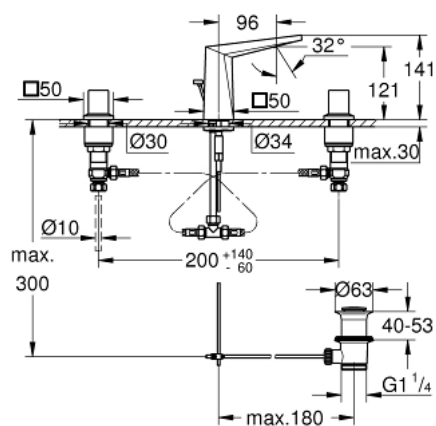

20 626 AL0 ALLURE BRILLIANT MÉLANGEUR 3 TROUS 1/2" LAVABO

DESCRIPTION DU PRODUIT

- Couleur: hard graphite brossé
- têtes céramique 1/2", 90°
- finition GROHE LongLife
- GROHE EcoJoy économie d'eau
- débit maximum à 3 bars : 5 l/min
- bec bas avec mousseur intégré
- tirette et garniture de vidage 1 1/4"
- flexibles de raccordement souples, du bec aux robinets latéraux

20 626 AL0 ALLURE BRILLIANT MÉLANGEUR 3 TROUS 1/2" LAVABO

PIÈCES DE RECHANGE, octobre 2021 – now

- 1: Allure Brilliant paire croisill. bl/rou (Numéro de commande 48320AL0)
- 2: Tête à disques en céramique 1/2" (Numéro de commande 45882000)
- 2.1: Joint torique 18,2 x 1,7 (Numéro de commande 0392400M)
- 3: Tête à disques en céramique 1/2" (Numéro de commande 45883000)
- 3.1: Joint torique 18,2 x 1,7 (Numéro de commande 0392400M)
- 4: Coulisse filetée (Numéro de commande 46787AL0)
- 5: conduite d'eau (Numéro de commande 46794AL0)
- 6: Régulateur de débit (Numéro de commande 48160000)
- 7: Fixation M26x1,5 (Numéro de commande 46671000)
- 8: Compression union 3/8" (Numéro de commande 12914000)
- 8.1: Joint (Numéro de commande 45279000)
- 9: Garniture de vidage 1 1/4" (Numéro de commande 28910AL0)
- 9.1: Clapet de vidage (Numéro de commande 07182AL0)
- 9.2: Tige et rotule de vidage (Numéro de commande 07052000)
- 10: Bague filetée 1/2" (Numéro de commande 1290100M)
- 10.1: Joint fibre 15x21 (Numéro de commande 0138900M)
- 11: Flexible de raccordement (Numéro de commande 45704000)
- 12: Clef platte SW 46 mm à 6 pans (Numéro de commande 19017000)*
- 13: Tige et rotule de vidage (Numéro de commande 07341000)*
- 14: Ecrou 1/2" x 14,5 mm (Numéro de commande 1290200M)*