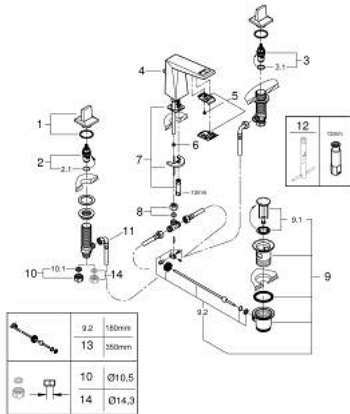

20 626 AL0 ALLURE BRILLIANT MÉLANGEUR 3 TROUS 1/2" LAVABO

DESCRIPTION DU PRODUIT

- Couleur: hard graphite brossé
- têtes céramique 1/2", 90°
- finition GROHE LongLife
- GROHE EcoJoy économie d'eau
- débit maximum à 3 bars : 5 l/min
- bec bas avec mousseur intégré
- tirette et garniture de vidage 1 1/4"
- flexibles de raccordement souples, du bec aux robinets latéraux

20 626 AL0 ALLURE BRILLIANT MÉLANGEUR 3 TROUS 1/2" LAVABO

PIÈCES DE RECHANGE, octobre 2021 – now

- 1: Allure Brilliant paire croisill. bl/rou (Numéro de commande 48320AL0)
- 2: Tête à disques en céramique 1/2" (Numéro de commande 45882000)
- 2.1: Joint torique 18,2 x 1,7 (Numéro de commande 0392400M)
- 3: Tête à disques en céramique 1/2" (Numéro de commande 45883000)
- 3.1: Joint torique 18,2 x 1,7 (Numéro de commande 0392400M)
- 4: Coulisse filetée (Numéro de commande 46787AL0)
- 5: conduite d'eau (Numéro de commande 46794AL0)
- 6: Régulateur de débit (Numéro de commande 48160000)
- 7: Fixation M26x1,5 (Numéro de commande 46671000)
- 8: Compression union 3/8" (Numéro de commande 12914000)
- 8.1: Joint (Numéro de commande 45279000)
- 9: Garniture de vidage 1 1/4" (Numéro de commande 28910AL0)
- 9.1: Clapet de vidage (Numéro de commande 07182AL0)
- 9.2: Tige et rotule de vidage (Numéro de commande 07052000)
- 10: Bague filetée 1/2" (Numéro de commande 1290100M)
- 10.1: Joint fibre 15x21 (Numéro de commande 0138900M)
- 11: Flexible de raccordement (Numéro de commande 45704000)
- 12: Clef platte SW 46 mm à 6 pans (Numéro de commande 19017000)*
- 13: Tige et rotule de vidage (Numéro de commande 07341000)*
- 14: Ecrou 1/2" x 14,5 mm (Numéro de commande 1290200M)*