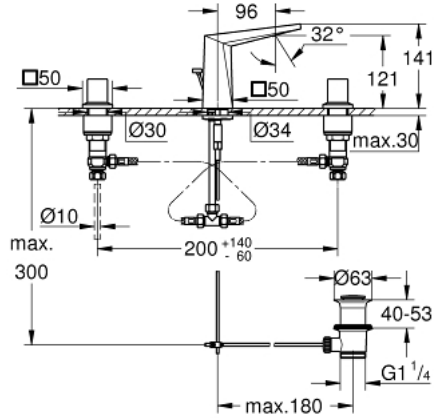

## مقاس M ALLURE BRILLIANT 20 626 ALO حوض بثلاث فتحات بقياس 1/2 بوصة

وصف المنتج:

- اللون: brushed hard graphite
- الأجزاء الرأسية السيراميك 1/2 بوصة، 90 درجة
- طلاء GROHE LongLife
- تقنية GROHE EcoJoy لمياه أقل وتدفق ممتاز
- maximum flow rate (at 3 bar): 5 l/min
- صنوبر منخفض بمرغي مياه مدمج
- مجموعة تصريف المياه بقياس 1 1/4 بوصة

الجانبية

- خراطيم اتصال مرنة مقاومة للضغط بين الصنوبر والصمامات

## مقاس M ALLURE BRILLIANT 20 626 ALO خلاط حوض بثلاث فتحات بقياس 1/2 بوصة

الآن - 2021 ربوتكأ، قطع الغيار

- 1: مقبض مزدوج (48320ALO رقم الطلب).
- 2: جزء علوي سيراميك 1/2 بوصة (45882000 رقم الطلب).
- 2.1: حلقة دائرية بقطر 18.2 x قطر (0392400M رقم الطلب).
- 3: جزء علوي سيراميك 1/2 بوصة (45883000 رقم الطلب).
- 3.1: حلقة دائرية بقطر 18.2 x قطر (0392400M رقم الطلب).
- 4: شداد (46787ALO رقم الطلب).
- 5: سباق (46794ALO رقم الطلب).
- 6: محدد تدفق (48160000 رقم الطلب).
- 7: طقم تركيب ساق (46671000 رقم الطلب).
- 8: مقارن تعويض 3/8 بوصة (12914000 رقم الطلب).
- 8.1: عازل (45279000 رقم الطلب).
- 9: مجموعة تصريف بقياس 1 1/4 بوصة (28910ALO رقم الطلب).
- 9.1: فيشه (07182ALO رقم الطلب).
- 9.2: عامود غير متمركز (07052000 رقم الطلب).
- 10: صامولة إقتران 1/2 بوصة (1290100M رقم الطلب).
- 10.1: عازل ليفي بقطر 18.5 x قطر (0138900M رقم الطلب).
- 11: خرطوم وصلة مرنة (45704000 رقم الطلب).
- 12: مفتاح تحميل\* (19017000 رقم الطلب).
- 13: عامود غير متمركز\* (07341000 رقم الطلب).
- 14: صامولة إقتران 1/2 بوصة 14.5 x ملم\* (1290200M رقم الطلب).