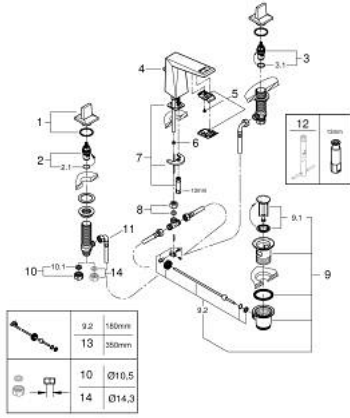

## مقاس M ALLURE BRILLIANT 20 626 ALO حوض بثلاث فتحات بقياس 1/2 بوصة

وصف المنتج:

- اللون: brushed hard graphite
- الأجزاء الرأسية السيراميك 1/2 بوصة، 90 درجة
- طلاء GROHE LongLife
- تقنية GROHE EcoJoy لمياه أقل وتدفق ممتاز
- maximum flow rate (at 3 bar): 5 l/min
- صنوبر منخفض بمرغي مياه مدمج
- مجموعة تصريف المياه بقياس 1 1/4 بوصة

الجانبية

- خراطيم اتصال مرنة مقاومة للضغط بين الصنوبر والصمامات

## مقاس M ALLURE BRILLIANT 20 626 ALO خلاط حوض بثلاث فتحات بقياس 1/2 بوصة

الآن - 2021 ربوتكأ، قطع الغيار

- 1: مقبض مزدوج (48320ALO رقم الطلب).
- 2: جزء علوي سيراميك 1/2 بوصة (45882000 رقم الطلب).
- 2.1: حلقة دائرية بقطر 18.2 x قطر (0392400M رقم الطلب).
- 3: جزء علوي سيراميك 1/2 بوصة (45883000 رقم الطلب).
- 3.1: حلقة دائرية بقطر 18.2 x قطر (0392400M رقم الطلب).
- 4: شداد (46787ALO رقم الطلب).
- 5: سباق (46794ALO رقم الطلب).
- 6: محدد تدفق (48160000 رقم الطلب).
- 7: طقم تركيب ساق (46671000 رقم الطلب).
- 8: مقارن تعويض 3/8 بوصة (12914000 رقم الطلب).
- 8.1: عازل (45279000 رقم الطلب).
- 9: مجموعة تصريف بقياس 1 1/4 بوصة (28910ALO رقم الطلب).
- 9.1: فيشه (07182ALO رقم الطلب).
- 9.2: عامود غير متمركز (07052000 رقم الطلب).
- 10: صامولة إقتران 1/2 بوصة (1290100M رقم الطلب).
- 10.1: عازل ليفي بقطر 18.5 x قطر (0138900M رقم الطلب).
- 11: خرطوم وصلة مرنة (45704000 رقم الطلب).
- 12: مفتاح تحميل\* (19017000 رقم الطلب).
- 13: عامود غير متمركز\* (07341000 رقم الطلب).
- 14: صامولة إقتران 1/2 بوصة 14.5 x ملم\* (1290200M رقم الطلب).