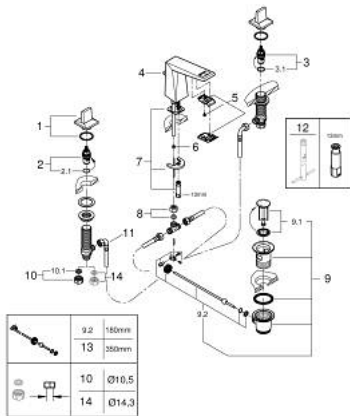

20 626 000 ALLURE BRILLIANT MÉLANGEUR 3 TROUS 1/2" LAVABO

DESCRIPTION DU PRODUIT

- Couleur: chromé
- têtes céramique 1/2", 90°
- GROHE LongLife finition durable
- GROHE EcoJoy économie d'eau
- débit maximum à 3 bars : 5 l/min
- bec bas avec mousseur intégré
- tirette et garniture de vidage 1 1/4"
- flexibles de raccordement souples, du bec aux robinets latéraux

20 626 000 ALLURE BRILLIANT MÉLANGEUR 3 TROUS 1/2" LAVABO

PIÈCES DE RECHANGE, octobre 2021 – now

- 1: Paire croisillons Allure Brit Lavabo (Numéro de commande 48320000)
- 2: Tête à disques en céramique 1/2" (Numéro de commande 45882000)
- 2.1: Joint torique 18,2 x 1,7 (Numéro de commande 0392400M)
- 3: Tête à disques en céramique 1/2" (Numéro de commande 45883000)
- 3.1: Joint torique 18,2 x 1,7 (Numéro de commande 0392400M)
- 4: Coulisse filetée (Numéro de commande 46787000)
- 5: conduite d'eau (Numéro de commande 46794000)
- 6: Régulateur de débit (Numéro de commande 48160000)
- 7: Fixation M26x1,5 (Numéro de commande 46671000)
- 8: Compression union 3/8" (Numéro de commande 12914000)
- 8.1: Joint (Numéro de commande 45279000)
- 9: Garniture de vidage 1 1/4" (Numéro de commande 28910000)
- 9.1: Clapet de vidage (Numéro de commande 07182000)
- 9.2: Tige et rotule de vidage (Numéro de commande 07052000)
- 10: Bague filetée 1/2" (Numéro de commande 1290100M)
- 10.1: Joint fibre 15x21 (Numéro de commande 0138900M)
- 11: Flexible de raccordement (Numéro de commande 45704000)
- 12: Clef platte SW 46 mm à 6 pans (Numéro de commande 19017000)*
- 13: Tige et rotule de vidage (Numéro de commande 07341000)*
- 14: Ecrou 1/2" x 14,5 mm (Numéro de commande 1290200M)*