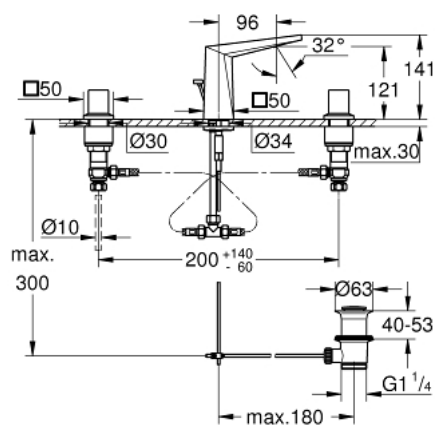

20 626 000 ALLURE BRILLIANT MÉLANGEUR 3 TROUS 1/2" LAVABO

DESCRIPTION DU PRODUIT

- Couleur: chromé
- têtes céramique 1/2", 90°
- GROHE LongLife finition durable
- GROHE EcoJoy économie d'eau
- débit maximum à 3 bars : 5 l/min
- bec bas avec mousseur intégré
- tirette et garniture de vidage 1 1/4"
- flexibles de raccordement souples, du bec aux robinets latéraux

20 626 000 ALLURE BRILLIANT MÉLANGEUR 3 TROUS 1/2" LAVABO

PIÈCES DE RECHANGE, octobre 2021 – now

- 1: Paire croisillons Allure Brit Lavabo (Numéro de commande 48320000)
- 2: Tête à disques en céramique 1/2" (Numéro de commande 45882000)
- 2.1: Joint torique 18,2 x 1,7 (Numéro de commande 0392400M)
- 3: Tête à disques en céramique 1/2" (Numéro de commande 45883000)
- 3.1: Joint torique 18,2 x 1,7 (Numéro de commande 0392400M)
- 4: Coulisse filetée (Numéro de commande 46787000)
- 5: conduite d'eau (Numéro de commande 46794000)
- 6: Régulateur de débit (Numéro de commande 48160000)
- 7: Fixation M26x1,5 (Numéro de commande 46671000)
- 8: Compression union 3/8" (Numéro de commande 12914000)
- 8.1: Joint (Numéro de commande 45279000)
- 9: Garniture de vidage 1 1/4" (Numéro de commande 28910000)
- 9.1: Clapet de vidage (Numéro de commande 07182000)
- 9.2: Tige et rotule de vidage (Numéro de commande 07052000)
- 10: Bague filetée 1/2" (Numéro de commande 1290100M)
- 10.1: Joint fibre 15x21 (Numéro de commande 0138900M)
- 11: Flexible de raccordement (Numéro de commande 45704000)
- 12: Clef platte SW 46 mm à 6 pans (Numéro de commande 19017000)*
- 13: Tige et rotule de vidage (Numéro de commande 07341000)*
- 14: Ecrou 1/2" x 14,5 mm (Numéro de commande 1290200M)*