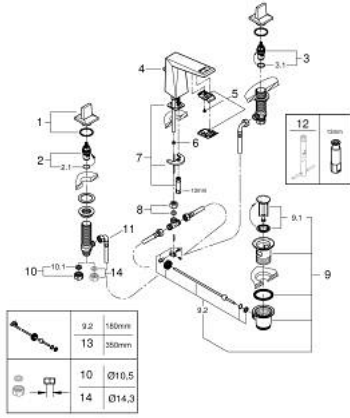

## مقاس M ALLURE BRILLIANT 20 626 000 خلاط حوض بثلاث فتحات بقياس 1/2 بوصة

الآن - 2021 ربوت كذا، قطع الغيار

- 1: مقبض مزدوج (4832000 رقم الطلب.)
  - 2: جزء علوي سيراميك 1/2 بوصة (45882000 رقم الطلب.)
  - 2.1: حلقة دائرية بقطر 18.2 x قطر (0392400M رقم الطلب.) 1.7
  - 3: جزء علوي سيراميك 1/2 بوصة (45883000 رقم الطلب.)
  - 3.1: حلقة دائرية بقطر 18.2 x قطر (0392400M رقم الطلب.) 1.7
  - 4: شداد (46787000 رقم الطلب.)
  - 5: سباق (46794000 رقم الطلب.)
  - 6: محدد تدفق (48160000 رقم الطلب.)
  - 7: طقم تركيب ساق (46671000 رقم الطلب.)
  - 8: مقارن تعويض 3/8 بوصة (12914000 رقم الطلب.)
  - 8.1: عازل (45279000 رقم الطلب.)
  - 9: مجموعة تصريف بقياس 1 1/4 بوصة (28910000 رقم الطلب.)
  - 9.1: فيشه (07182000 رقم الطلب.)
  - 9.2: عامود غير متمركز (07052000 رقم الطلب.)
  - 10: صامولة إقتران 1/2 بوصة (1290100M رقم الطلب.)
  - 10.1: عازل ليفي بقطر 18.5 x قطر (0138900M رقم الطلب.) 12 x 2
  - 11: خرطوم وصلة مرنة (45704000 رقم الطلب.)
  - 12: مفتاح تحميل\* (19017000 رقم الطلب.)
  - 13: عامود غير متمركز\* (07341000 رقم الطلب.)
  - 14: صامولة إقتران 1/2 بوصة 14.5 x ملم\* (1290200M رقم الطلب.)
- \* إكسسوارات اختيارية\*