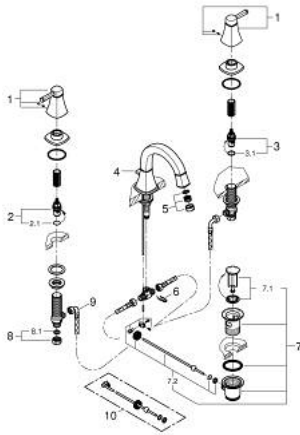

20 624 IG0 GRANDERA MÉLANGEUR 3 TROUS 1/2" LAVABO

DESCRIPTION DU PRODUIT

- Couleur: chromé/doré
- têtes céramique 1/2" - 90°
- finition GROHE LongLife
- GROHE EcoJoy économie d'eau
- débit maximum à 3 bars : 5 l/min
- GROHE AquaGuide mousseur ajustable
- tirette et garniture de vidage 1 1/4"
- flexibles de raccordement souples, du bec aux robinets latéraux

20 624 IG0 GRANDERA MÉLANGEUR 3 TROUS 1/2" LAVABO

PIÈCES DE RECHANGE, octobre 2021 – now

- 1: Grandera paire de croisillons bl/rou (Numéro de commande 48325IG0)
- 2: Tête à disques en céramique 1/2" (Numéro de commande 45882000)
- 2.1: Joint torique 18,2 x 1,7 (Numéro de commande 0392400M)
- 3: Tête à disques en céramique 1/2" (Numéro de commande 45883000)
- 3.1: Joint torique 18,2 x 1,7 (Numéro de commande 0392400M)
- 4: Tirette (Numéro de commande 48200000)
- 5: Brise-jet (Numéro de commande 46837G00)
- 6: Agraffe (Numéro de commande 6554100M)
- 7: Garniture de vidage 1 1/4" (Numéro de commande 28910IG0)
- 7.1: Clapet de vidage (Numéro de commande 07182G00)
- 7.2: Tige et rotule de vidage (Numéro de commande 07052000)
- 8: Bague filetée 1/2" (Numéro de commande 1290100M)
- 8.1: Joint fibre 15x21 (Numéro de commande 0138900M)
- 9: Flexible de raccordement (Numéro de commande 45704000)
- 10: Tige et rotule de vidage (Numéro de commande 07341000)*