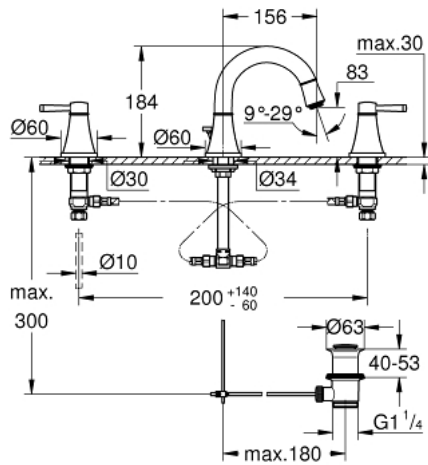

20 624 IG0 GRANDERA MÉLANGEUR 3 TROUS 1/2" LAVABO

DESCRIPTION DU PRODUIT

- Couleur: chromé/doré
- têtes céramique 1/2" - 90°
- finition GROHE LongLife
- GROHE EcoJoy économie d'eau
- débit maximum à 3 bars : 5 l/min
- GROHE AquaGuide mousseur ajustable
- tirette et garniture de vidage 1 1/4"
- flexibles de raccordement souples, du bec aux robinets latéraux

20 624 IG0 GRANDERA MÉLANGEUR 3 TROUS 1/2" LAVABO

PIÈCES DE RECHANGE, octobre 2021 – now

- 1: Grandera paire de croisillons bl/rou (Numéro de commande 48325IG0)
- 2: Tête à disques en céramique 1/2" (Numéro de commande 45882000)
- 2.1: Joint torique 18,2 x 1,7 (Numéro de commande 0392400M)
- 3: Tête à disques en céramique 1/2" (Numéro de commande 45883000)
- 3.1: Joint torique 18,2 x 1,7 (Numéro de commande 0392400M)
- 4: Tirette (Numéro de commande 48200000)
- 5: Brise-jet (Numéro de commande 46837G00)
- 6: Agraffe (Numéro de commande 6554100M)
- 7: Garniture de vidage 1 1/4" (Numéro de commande 28910IG0)
- 7.1: Clapet de vidage (Numéro de commande 07182G00)
- 7.2: Tige et rotule de vidage (Numéro de commande 07052000)
- 8: Bague filetée 1/2" (Numéro de commande 1290100M)
- 8.1: Joint fibre 15x21 (Numéro de commande 0138900M)
- 9: Flexible de raccordement (Numéro de commande 45704000)
- 10: Tige et rotule de vidage (Numéro de commande 07341000)*