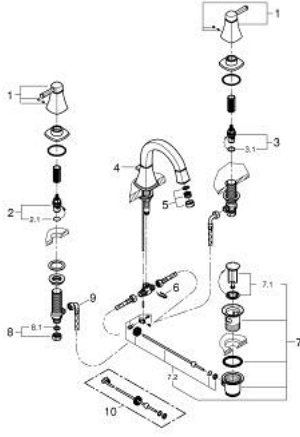

GRANDERA 20 624 IGO حوض بثلاث فتحات بقياس 1/2 بوصة مقاس M

الآن - 2021 ربوت كذا، قطع الغيار

1: مقبض مزدوج (48325IG0 رقم الطلب:-)

2: جزء علوي سيراميك 1/2 بوصة (45882000 رقم الطلب:-)

2.1: حلقة دائرية بقطر 18.2 x قطر (0392400M رقم الطلب:-) 1.7

3: جزء علوي سيراميك 1/2 بوصة (45883000 رقم الطلب:-)

3.1: حلقة دائرية بقطر 18.2 x قطر (0392400M رقم الطلب:-) 1.7

4: عامود رفع (48200000 رقم الطلب:-)

5: محافظ على استقامة التدفق (46837G00 رقم الطلب:-)

6: مشبك تثبيت (6554100M رقم الطلب:-)

7: مجموعة تصريف بقياس 1 1/4 بوصة (28910IG0 رقم الطلب:-)

7.1: فيشه (07182G00 رقم الطلب:-)

7.2: عامود غير متمركز (07052000 رقم الطلب:-)

8: صامولة إقتران 1/2 بوصة (1290100M رقم الطلب:-)

8.1: عازل ليفي بقطر 18.5 x قطر (0138900M رقم الطلب:-) 12 x 2