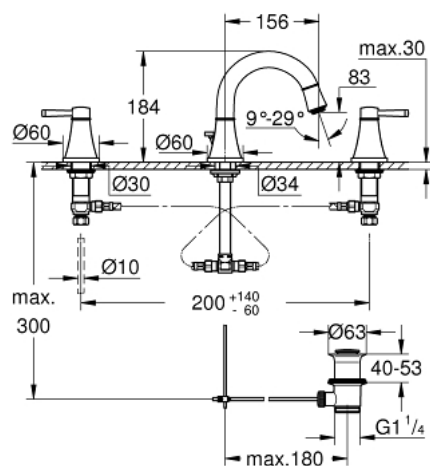

## 20 624 000 GRANDERA MÉLANGEUR 3 TROUS 1/2" LAVABO

### DESCRIPTION DU PRODUIT

- Couleur: chromé
- têtes céramique 1/2" - 90°
- GROHE LongLife finition durable
- GROHE EcoJoy économie d'eau
- débit maximum à 3 bars : 5 l/min
- GROHE AquaGuide mousseur ajustable
- tirette et garniture de vidage 1 1/4"
- flexibles de raccordement souples, du bec aux robinets latéraux

### PIÈCES DE RECHANGE, octobre 2021 – now

1: Grdera crois x2 bl/rg pr 20418 419 19919 (Numéro de commande 48325000 )

2: Tête à disques en céramique 1/2" (Numéro de commande 45882000)

2.1: Joint torique 18,2 x 1,7 (Numéro de commande 0392400M)

3: Tête à disques en céramique 1/2" (Numéro de commande 45883000)

3.1: Joint torique 18,2 x 1,7 (Numéro de commande 0392400M)

4: Tirette (Numéro de commande 48200000)

5: Brise-jet (Numéro de commande 46837000)