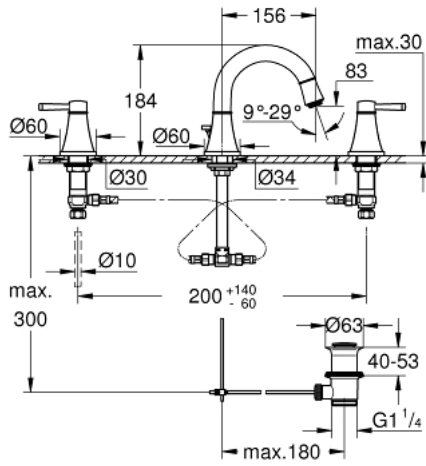

## GRANDERA 20 624 000 خلاط حوض بثلاث فتحات بقياس 1/2 بوصة مقاس M

وصف المنتج:

• اللون: كروم

• 90 - درجة

• صمامات مياه ساخنة/ باردة بأجزاء علوية من السيراميك 1/2 بوصة

• طلاء كروم GROHE LongLife

• تقنية GROHE EcoJoy لمياه أقل وتدفق ممتاز

• maximum flow rate (at 3 bar): 5 l/min

• مرغي المياه القابل للتعديل GROHE AquaGuide

• مجموعة تصريف المياه بقياس 1 1/4 بوصة

الجانبية

• خراطيم اتصال مرنة مقاومة للضغط بين الصنوبر والصمامات

## GRANDERA 20 624 000 خلاط حوض بثلاث فتحات بقياس 1/2 بوصة مقاس M

الآن - 2021 ربوت كلاً، قطع الغيار

1: مقبض مزدوج (48325000 رقم الطلب)

2: جزء علوي سيراميك 1/2 بوصة (45882000 رقم الطلب)

2.1: حلقة دائرية بقطر 18.2 x قطر (03924000 رقم الطلب) 1.7

3: جزء علوي سيراميك 1/2 بوصة (45883000 رقم الطلب)

3.1: حلقة دائرية بقطر 18.2 x قطر (03924000 رقم الطلب) 1.7

4: عامود رفع (48200000 رقم الطلب)

5: محافظ على استقامة التدفق (46837000 رقم الطلب)

6: مشبك تثبيت (65541000 رقم الطلب)