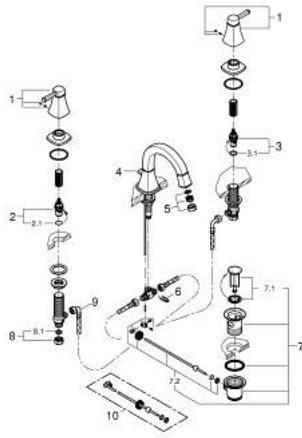

• maximum flow rate (at 3 bar): 5 l/min

• مرغي المياه القابل للتعديل GROHE AquaGuide

• مجموعة تصريف المياه بقياس 1 1/4 بوصة

الجانبية

• خراطيم اتصال مرنة مقاومة للضغط بين الصنوبر والصمامات

## GRANDERA 20 624 000 خلاط حوض بثلاث فتحات بقياس 1/2 بوصة مقاس M

الآن - 2021 ربوت كلاً، قطع الغيار

1: مقبض مزدوج (48325000 رقم الطلب)

2: جزء علوي سيراميك 1/2 بوصة (45882000 رقم الطلب)

2.1: حلقة دائرية بقطر 18.2 x قطر (03924000 رقم الطلب) 1.7

3: جزء علوي سيراميك 1/2 بوصة (45883000 رقم الطلب)

3.1: حلقة دائرية بقطر 18.2 x قطر (03924000 رقم الطلب) 1.7

4: عامود رفع (48200000 رقم الطلب)

5: محافظ على استقامة التدفق (46837000 رقم الطلب)

6: مشبك تثبيت (65541000 رقم الطلب)

7: مجموعة تصريف بقياس 1 1/4 بوصة (28910000 رقم الطلب)

7.1: فيشه (07182000 رقم الطلب)

7.2: عامود غير متمركز (07052000 رقم الطلب)

8: صامولة إقتران 1/2 بوصة (12901000 رقم الطلب)

8.1: عازل ليفي بقطر 18.5 x قطر (01389000 رقم الطلب) 12 x 2