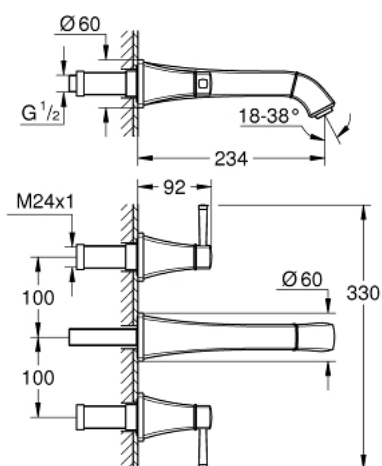

20 623 IG0 GRANDERA MÉLANGEUR 3 TROUS 1/2" LAVABO TAILLE L

DESCRIPTION DU PRODUIT

- Couleur: chromé/doré
- montage mural
- livré sans le corps encastré
- à associer avec 29 025 002
- têtes céramique 1/2" - 90°
- finition GROHE LongLife
- GROHE EcoJoy économie d'eau
- débit maximum à 3 bars : 5 l/min
- GROHE AquaGuide mousseur ajustable
- saillie 234 mm

20 623 IG0 **GRANDERA MÉLANGEUR 3 TROUS 1/2" LAVABO**
TAILLE L

PIÈCES DE RECHANGE, octobre 2021 – now

- 1: Grandera paire de croisillons bl/rou (Numéro de commande 48325IG0)
- 2: Brise-jet (Numéro de commande 46837G00)
- 3: Allonge de tige (Numéro de commande 45988000)