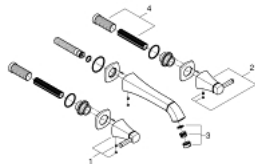

20 623 IG0 GRANDERA MÉLANGEUR 3 TROUS 1/2" LAVABO TAILLE L

DESCRIPTION DU PRODUIT

- Couleur: chromé/doré
- montage mural
- livré sans le corps encastré
- à associer avec 29 025 002
- têtes céramique 1/2" - 90°
- finition GROHE LongLife
- GROHE EcoJoy économie d'eau
- débit maximum à 3 bars : 5 l/min
- GROHE AquaGuide mousseur ajustable
- saillie 234 mm

20 623 IG0 **GRANDERA MÉLANGEUR 3 TROUS 1/2" LAVABO**
TAILLE L

PIÈCES DE RECHANGE, octobre 2021 – now

- 1: Grandera paire de croisillons bl/rou (Numéro de commande 48325IG0)
- 2: Brise-jet (Numéro de commande 46837G00)
- 3: Allonge de tige (Numéro de commande 45988000)