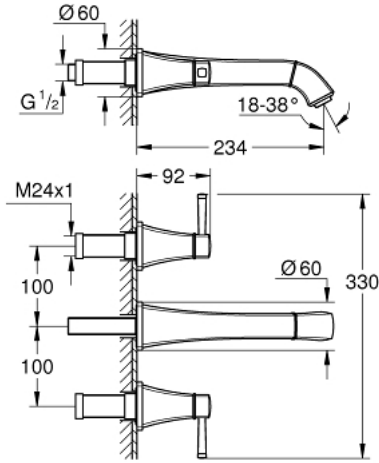

## GRANDERA 20 623 IGO مقاس L

وصف المنتج:

- اللون: chrome/gold
- مثبت على الجدار
- من دون الجسم المخفي
- for use with rough-in set 29 025 002

90 - درجة

• صمامات مياه ساخنة/ باردة بأجزاء علوية من السيراميك 1/2 بوصة

• طلاء GROHE LongLife

• تقنية GROHE EcoJoy لمياه أقل وتدفق ممتاز

• maximum flow rate (at 3 bar): 5 l/min

• مرغي المياه القابل للتعديل GROHE AquaGuide

• بروز 234 مم

GRANDERA 20 623 IGO خلاط حوض بثلاث فتحات بقياس 1/2 بوصة  
مقاس L

الآن - 2021 ربوتكأ، قِطعُ الغيارُ

1: مقبض مزدوج (48325IG0 رقمُ الطلبِ: -)

2: محافظ على استقامة التدفق (46837G00 رقمُ الطلبِ: -)

3: تطويلة للمحور (45988000 رقمُ الطلبِ: -)