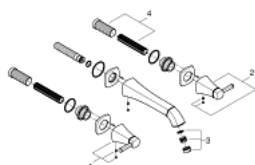

20 623 000 GRANDERA MÉLANGEUR 3 TROUS 1/2" LAVABO TAILLE L

DESCRIPTION DU PRODUIT

- Couleur: chromé
- montage mural
- livré sans le corps encastré
- à associer avec 29 025 002
- têtes céramique 1/2" - 90°
- GROHE LongLife finition durable
- GROHE EcoJoy économie d'eau
- débit maximum à 3 bars : 5 l/min
- GROHE AquaGuide mousseur ajustable
- saillie 234 mm

20 623 000 **GRANDERA MÉLANGEUR 3 TROUS 1/2" LAVABO**
TAILLE L

PIÈCES DE RECHANGE, octobre 2021 – now

1: Grdera crois x2 bl/rg pr 20418 419 19919 (Numéro de commande 48325000
)

2: Brise-jet (Numéro de commande 46837000)

3: Allonge de tige (Numéro de commande 45988000)