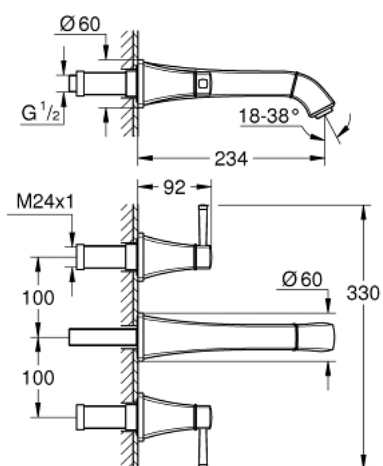

20 623 000 GRANDERA MÉLANGEUR 3 TROUS 1/2" LAVABO TAILLE L

DESCRIPTION DU PRODUIT

- Couleur: chromé
- montage mural
- livré sans le corps encastré
- à associer avec 29 025 002
- têtes céramique 1/2" - 90°
- GROHE LongLife finition durable
- GROHE EcoJoy économie d'eau
- débit maximum à 3 bars : 5 l/min
- GROHE AquaGuide mousseur ajustable
- saillie 234 mm

20 623 000 **GRANDERA MÉLANGEUR 3 TROUS 1/2" LAVABO**
TAILLE L

PIÈCES DE RECHANGE, octobre 2021 – now

1: Grdera crois x2 bl/rg pr 20418 419 19919 (Numéro de commande 48325000
)

2: Brise-jet (Numéro de commande 46837000)

3: Allonge de tige (Numéro de commande 45988000)