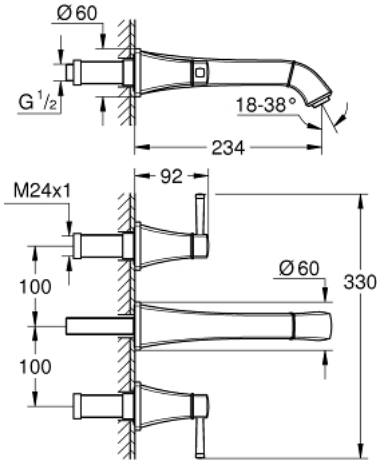

GRANDERA 20 623 000 خلاط حوض بثلاث فتحات بقياس 1/2 بوصة

مقاس L

وصف المنتج:

• اللون: كروم

• مثبت على الجدار

• من دون الجسم المخفي

• for use with rough-in set 29 025 002

• 90 - درجة

• صمامات مياه ساخنة/ باردة بأجزاء علوية من السيراميك 1/2 بوصة

• طلاء كروم GROHE LongLife

• تقنية GROHE EcoJoy لمياه أقل وتدفق ممتاز

• maximum flow rate (at 3 bar): 5 l/min

• مرغي المياه القابل للتعديل GROHE AquaGuide

• بروز 234 مم

GRANDERA 20 623 000 خلاط حوض بثلاث فتحات بقياس 1/2 بوصة
مقاس L

الآن - 2021 ربوتكأ، قِطعُ الغيارُ

1: مقبض مزدوج (رقم الطلب: 48325000)

2: محافظ على استقامة التدفق (رقم الطلب: 46837000)

3: تطويلة للمحور (رقم الطلب: 45988000)