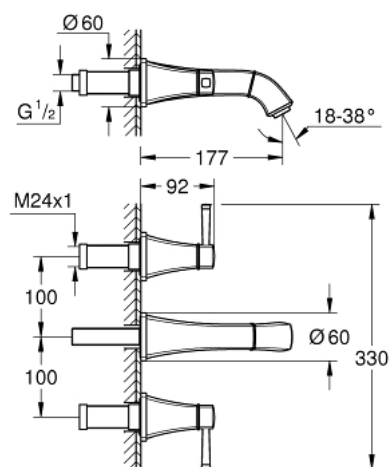

20 622 IG0 GRANDERA MÉLANGEUR 3 TROUS 1/2" LAVABO

DESCRIPTION DU PRODUIT

- Couleur: chromé/doré
- montage mural
- à associer avec 29 025 002
- livré sans le corps encastré
- têtes céramique 1/2" - 90°
- finition GROHE LongLife
- GROHE EcoJoy économie d'eau
- débit maximum à 3 bars : 5 l/min
- GROHE AquaGuide mousseur ajustable
- entraxe 200 mm
- saillie 177 mm

20 622 IG0 GRANDERA MÉLANGEUR 3 TROUS 1/2" LAVABO

PIÈCES DE RECHANGE, octobre 2021 – now

- 1: Grandera paire de croisillons bl/rou (Numéro de commande 48325IG0)
- 2: Brise-jet (Numéro de commande 46837G00)
- 3: Allonge de tige (Numéro de commande 45988000)