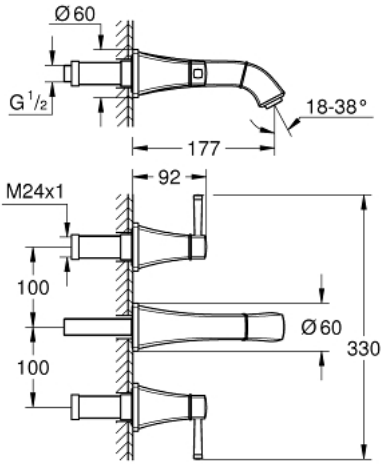

GRANDERA 20 622 IGO مقاس M

وصف المنتج:

• اللون: chrome/gold

• مثبت على الجدار

• for use with rough-in set 29 025 002

• من دون الجسم المخفي

• 90 - درجة

• صمامات مياه ساخنة/ باردة بأجزاء علوية من السيراميك 1/2 بوصة

• طلاء GROHE LongLife

• تقنية GROHE EcoJoy لمياه أقل وتدفق ممتاز

• maximum flow rate (at 3 bar): 5 l/min

• مرغي المياه القابل للتعديل GROHE AquaGuide

• المسافة الوسطى 200 مم

• بروز 177 مم

GRANDERA 20 622 IGO خلاط حوض بثلاث فتحات بقياس 1/2 بوصة
مقاس M

الآن - 2021 ربوتكأ، قِطعُ الغيارُ

1: مقبض مزدوج (48325IG0 رقمُ الطلبِ.)

2: محافظ على استقامة التدفق (46837G00 رقمُ الطلبِ.)

3: تطويلة للمحور (45988000 رقمُ الطلبِ.)