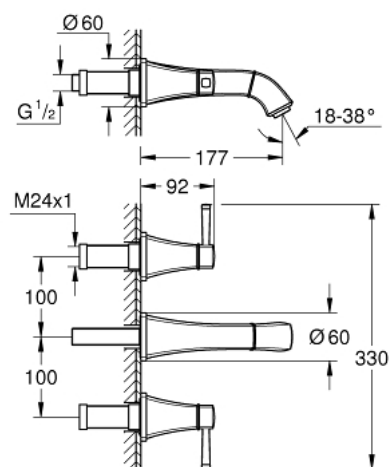

20 622 000 GRANDERA MÉLANGEUR 3 TROUS 1/2" LAVABO

DESCRIPTION DU PRODUIT

- Couleur: chromé
- montage mural
- à associer avec 29 025 002
- livré sans le corps encastré
- têtes céramique 1/2" - 90°
- GROHE LongLife finition durable
- GROHE EcoJoy économie d'eau
- débit maximum à 3 bars : 5 l/min
- GROHE AquaGuide mousseur ajustable
- entraxe 200 mm
- saillie 177 mm

20 622 000 GRANDERA MÉLANGEUR 3 TROUS 1/2" LAVABO

PIÈCES DE RECHANGE, octobre 2021 – now

- 1: Grdera crois x2 bl/rg pr 20418 419 19919 (Numéro de commande 48325000)
- 2: Brise-jet (Numéro de commande 46837000)
- 3: Allonge de tige (Numéro de commande 45988000)