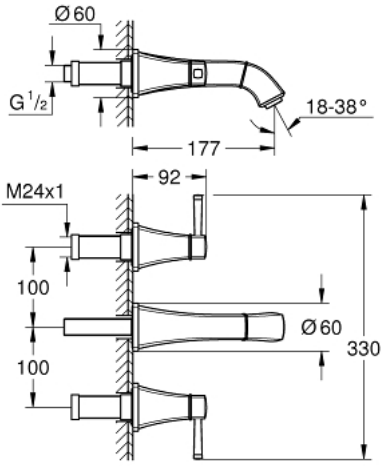

GRANDERA 20 622 000 خلاط حوض بثلاث فتحات بقياس 1/2 بوصة  
مقاس M

وصف المنتج:

• اللون: كروم

• مثبت على الجدار

• for use with rough-in set 29 025 002

• من دون الجسم المخفي

• 90 - درجة

• صمامات مياه ساخنة/ باردة بأجزاء علوية من السيراميك 1/2 بوصة

• طلاء كروم GROHE LongLife

• تقنية GROHE EcoJoy لمياه أقل وتدفق ممتاز

• maximum flow rate (at 3 bar): 5 l/min

• مرغي المياه القابل للتعديل GROHE AquaGuide

• المسافة الوسطى 200 مم

• بروز 177 مم

GRANDERA 20 622 000 خلاط حوض بثلاث فتحات بقياس 1/2 بوصة  
مقاس M

الآن - 2021 رباتكأ، قِطعُ الغيارُ

1: مقبض مزدوج (48325000 رقم الطلب.)

2: محافظ على استقامة التدفق (46837000 رقم الطلب.)

3: تطويلة للمحور (45988000 رقم الطلب.)