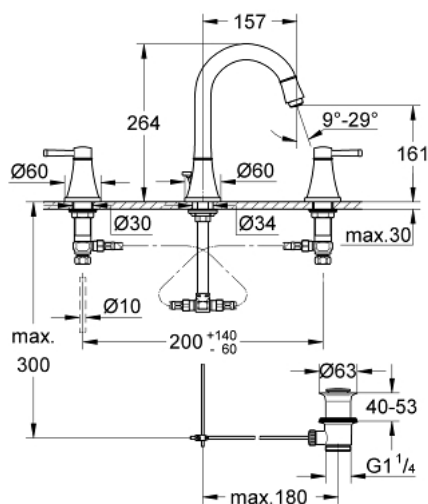

20 619 IG0 GRANDERA MÉLANGEUR 3 TROUS 1/2" LAVABO TAILLE L

DESCRIPTION DU PRODUIT

- Couleur: chromé/doré
- têtes céramique 1/2" - 90°
- finition GROHE LongLife
- GROHE EcoJoy économie d'eau
- débit maximum à 3 bars : 5 l/min
- GROHE AquaGuide mousseur ajustable
- tirette et garniture de vidage 1 1/4"
- flexibles de raccordement souples, du bec aux robinets latéraux

20 619 IG0 GRANDERA MÉLANGEUR 3 TROUS 1/2" LAVABO TAILLE L

PIÈCES DE RECHANGE, octobre 2021 – now

- 1: Grandera paire de croisillons bl/rou (Numéro de commande 48325IG0)
- 2: Tête à disques en céramique 1/2" (Numéro de commande 45882000)
- 2.1: Joint torique 18,2 x 1,7 (Numéro de commande 0392400M)
- 3: Tête à disques en céramique 1/2" (Numéro de commande 45883000)
- 3.1: Joint torique 18,2 x 1,7 (Numéro de commande 0392400M)
- 4: Tirette (Numéro de commande 48200000)
- 5: Brise-jet (Numéro de commande 46837G00)
- 6: Agraffe (Numéro de commande 6554100M)
- 7: Garniture de vidage 1 1/4" (Numéro de commande 28910IG0)
- 7.1: Clapet de vidage (Numéro de commande 07182G00)
- 7.2: Tige et rotule de vidage (Numéro de commande 07052000)
- 8: Bague filetée 1/2" (Numéro de commande 1290100M)
- 8.1: Joint fibre 15x21 (Numéro de commande 0138900M)
- 9: Flexible de raccordement (Numéro de commande 45704000)
- 10: Tige et rotule de vidage (Numéro de commande 07341000)*