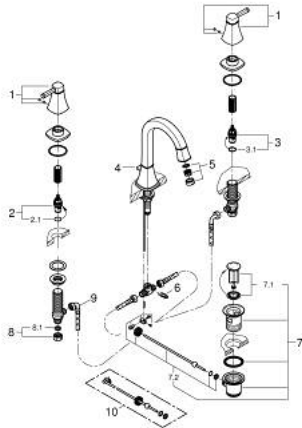

20 619 IG0 GRANDERA MÉLANGEUR 3 TROUS 1/2" LAVABO TAILLE L

DESCRIPTION DU PRODUIT

- Couleur: chromé/doré
- têtes céramique 1/2" - 90°
- finition GROHE LongLife
- GROHE EcoJoy économie d'eau
- débit maximum à 3 bars : 5 l/min
- GROHE AquaGuide mousseur ajustable
- tirette et garniture de vidage 1 1/4"
- flexibles de raccordement souples, du bec aux robinets latéraux

20 619 IG0 GRANDERA MÉLANGEUR 3 TROUS 1/2" LAVABO TAILLE L

PIÈCES DE RECHANGE, octobre 2021 – now

- 1: Grandera paire de croisillons bl/rou (Numéro de commande 48325IG0)
- 2: Tête à disques en céramique 1/2" (Numéro de commande 45882000)
- 2.1: Joint torique 18,2 x 1,7 (Numéro de commande 0392400M)
- 3: Tête à disques en céramique 1/2" (Numéro de commande 45883000)
- 3.1: Joint torique 18,2 x 1,7 (Numéro de commande 0392400M)
- 4: Tirette (Numéro de commande 48200000)
- 5: Brise-jet (Numéro de commande 46837G00)
- 6: Agraffe (Numéro de commande 6554100M)
- 7: Garniture de vidage 1 1/4" (Numéro de commande 28910IG0)
- 7.1: Clapet de vidage (Numéro de commande 07182G00)
- 7.2: Tige et rotule de vidage (Numéro de commande 07052000)
- 8: Bague filetée 1/2" (Numéro de commande 1290100M)
- 8.1: Joint fibre 15x21 (Numéro de commande 0138900M)
- 9: Flexible de raccordement (Numéro de commande 45704000)
- 10: Tige et rotule de vidage (Numéro de commande 07341000)*