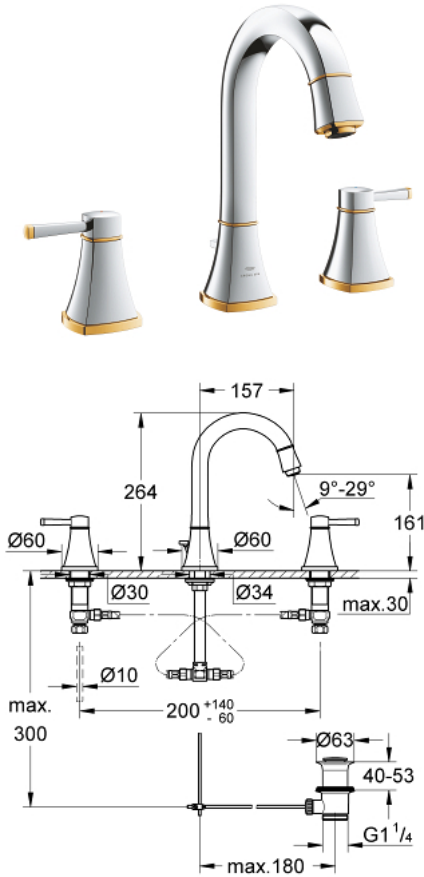

GRANDERA 20 619 IGO مقاس L

وصف المنتج:

- اللون: chrome/gold
- 90 - درجة
- صمامات مياه ساخنة/ باردة بأجزاء علوية من السيراميك 1/2 بوصة
- طلاء GROHE LongLife
- تقنية GROHE EcoJoy لمياه أقل وتدفق ممتاز
- maximum flow rate (at 3 bar): 5 l/min
- مرغي المياه القابل للتعديل GROHE AquaGuide
- مجموعة تصريف المياه بقياس 1 1/4 بوصة
- الجانبية
- خراطيم اتصال مرنة مقاومة للضغط بين الصنوبر والصمامات

GRANDERA 20 619 IGO حوض بثلاث فتحات بقياس 1/2 بوصة مقاس L

الآن - 2021 ريبوت كلاً، قطع الغيار

1: مقبض مزدوج (48325IG0 رقم الطلب).

2: جزء علوي سيراميك 1/2 بوصة (45882000 رقم الطلب).

2.1: حلقة دائرية بقطر 18.2 x قطر (0392400M رقم الطلب).

3: جزء علوي سيراميك 1/2 بوصة (45883000 رقم الطلب).

3.1: حلقة دائرية بقطر 18.2 x قطر (0392400M رقم الطلب).

4: عامود رفع (48200000 رقم الطلب).

5: محافظ على استقامة التدفق (46837G00 رقم الطلب).

6: مشبك تثبيت (6554100M رقم الطلب).

7: مجموعة تصريف بقياس 1 1/4 بوصة (28910IG0 رقم الطلب).

7.1: فيشه (07182G00 رقم الطلب).

7.2: عامود غير متمركز (07052000 رقم الطلب).

8: صامولة إقتران 1/2 بوصة (1290100M رقم الطلب).

8.1: عازل ليفي بقطر 18.5 x قطر (0138900M رقم الطلب).