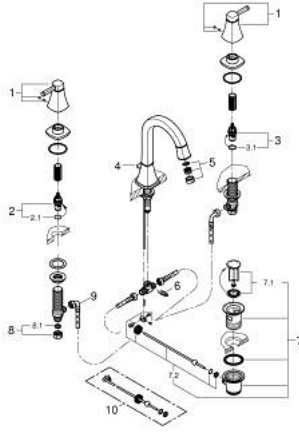

GRANDERA 20 619 IGO مقاس L

وصف المنتج:

- اللون: chrome/gold
- 90 - درجة
- صمامات مياه ساخنة/ باردة بأجزاء علوية من السيراميك 1/2 بوصة
- طلاء GROHE LongLife
- تقنية GROHE EcoJoy لمياه أقل وتدفق ممتاز
- maximum flow rate (at 3 bar): 5 l/min
- مرغي المياه القابل للتعديل GROHE AquaGuide
- مجموعة تصريف المياه بقياس 1 1/4 بوصة
- الجانبية
- خراطيم اتصال مرنة مقاومة للضغط بين الصنوبر والصمامات

GRANDERA 20 619 IGO حوض بثلاث فتحات بقياس 1/2 بوصة مقاس L

الآن - 2021 ريبوت كلاً، قطع الغيار

1: مقبض مزدوج (48325IG0 رقم الطلب).

2: جزء علوي سيراميك 1/2 بوصة (45882000 رقم الطلب).

2.1: حلقة دائرية بقطر 18.2 x قطر (0392400M رقم الطلب).

3: جزء علوي سيراميك 1/2 بوصة (45883000 رقم الطلب).

3.1: حلقة دائرية بقطر 18.2 x قطر (0392400M رقم الطلب).

4: عامود رفع (48200000 رقم الطلب).

5: محافظ على استقامة التدفق (46837G00 رقم الطلب).

6: مشبك تثبيت (6554100M رقم الطلب).

7: مجموعة تصريف بقياس 1 1/4 بوصة (28910IG0 رقم الطلب).

7.1: فيشه (07182G00 رقم الطلب).

7.2: عامود غير متمركز (07052000 رقم الطلب).

8: صامولة إقتران 1/2 بوصة (1290100M رقم الطلب).

8.1: عازل ليفي بقطر 18.5 x قطر (0138900M رقم الطلب).