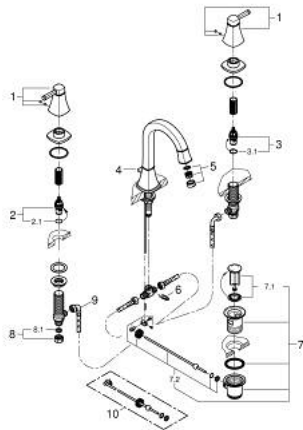

20 619 000 GRANDERA MÉLANGEUR 3 TROUS 1/2" LAVABO TAILLE L

DESCRIPTION DU PRODUIT

- Couleur: chromé
- têtes céramique 1/2" - 90°
- GROHE LongLife finition durable
- GROHE EcoJoy économie d'eau
- débit maximum à 3 bars : 5 l/min
- GROHE AquaGuide mousseur ajustable
- tirette et garniture de vidage 1 1/4"
- flexibles de raccordement souples, du bec aux robinets latéraux

20 619 000 GRANDERA MÉLANGEUR 3 TROUS 1/2" LAVABO TAILLE L

PIÈCES DE RECHANGE, octobre 2021 – now

- 1: Grdera crois x2 bl/rg pr 20418 419 19919 (Numéro de commande 48325000)
 - 2: Tête à disques en céramique 1/2" (Numéro de commande 45882000)
 - 2.1: Joint torique 18,2 x 1,7 (Numéro de commande 0392400M)
 - 3: Tête à disques en céramique 1/2" (Numéro de commande 45883000)
 - 3.1: Joint torique 18,2 x 1,7 (Numéro de commande 0392400M)
 - 4: Tirette (Numéro de commande 48200000)
 - 5: Brise-jet (Numéro de commande 46837000)
 - 6: Agraffe (Numéro de commande 6554100M)
 - 7: Garniture de vidage 1 1/4" (Numéro de commande 28910000)
 - 7.1: Clapet de vidage (Numéro de commande 07182000)
 - 7.2: Tige et rotule de vidage (Numéro de commande 07052000)
 - 8: Bague fileté 1/2" (Numéro de commande 1290100M)
 - 8.1: Joint fibre 15x21 (Numéro de commande 0138900M)
 - 9: Flexible de raccordement (Numéro de commande 45704000)
 - 10: Tige et rotule de vidage (Numéro de commande 07341000)*
- * Accessoires en option