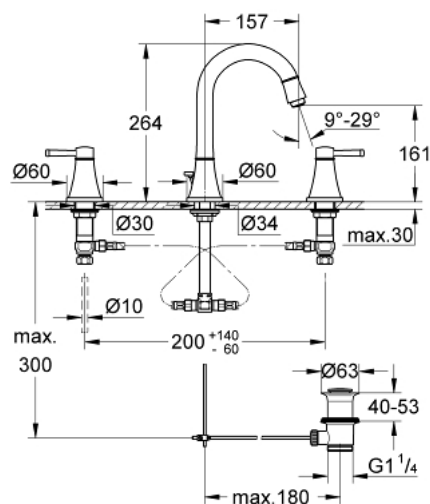

20 619 000 GRANDERA MÉLANGEUR 3 TROUS 1/2" LAVABO TAILLE L

DESCRIPTION DU PRODUIT

- Couleur: chromé
- têtes céramique 1/2" - 90°
- GROHE LongLife finition durable
- GROHE EcoJoy économie d'eau
- débit maximum à 3 bars : 5 l/min
- GROHE AquaGuide mousseur ajustable
- tirette et garniture de vidage 1 1/4"
- flexibles de raccordement souples, du bec aux robinets latéraux

20 619 000 GRANDERA MÉLANGEUR 3 TROUS 1/2" LAVABO TAILLE L

PIÈCES DE RECHANGE, octobre 2021 – now

- 1: Grdera crois x2 bl/rg pr 20418 419 19919 (Numéro de commande 48325000)
 - 2: Tête à disques en céramique 1/2" (Numéro de commande 45882000)
 - 2.1: Joint torique 18,2 x 1,7 (Numéro de commande 0392400M)
 - 3: Tête à disques en céramique 1/2" (Numéro de commande 45883000)
 - 3.1: Joint torique 18,2 x 1,7 (Numéro de commande 0392400M)
 - 4: Tirette (Numéro de commande 48200000)
 - 5: Brise-jet (Numéro de commande 46837000)
 - 6: Agraffe (Numéro de commande 6554100M)
 - 7: Garniture de vidage 1 1/4" (Numéro de commande 28910000)
 - 7.1: Clapet de vidage (Numéro de commande 07182000)
 - 7.2: Tige et rotule de vidage (Numéro de commande 07052000)
 - 8: Bague fileté 1/2" (Numéro de commande 1290100M)
 - 8.1: Joint fibre 15x21 (Numéro de commande 0138900M)
 - 9: Flexible de raccordement (Numéro de commande 45704000)
 - 10: Tige et rotule de vidage (Numéro de commande 07341000)*
- * Accessoires en option