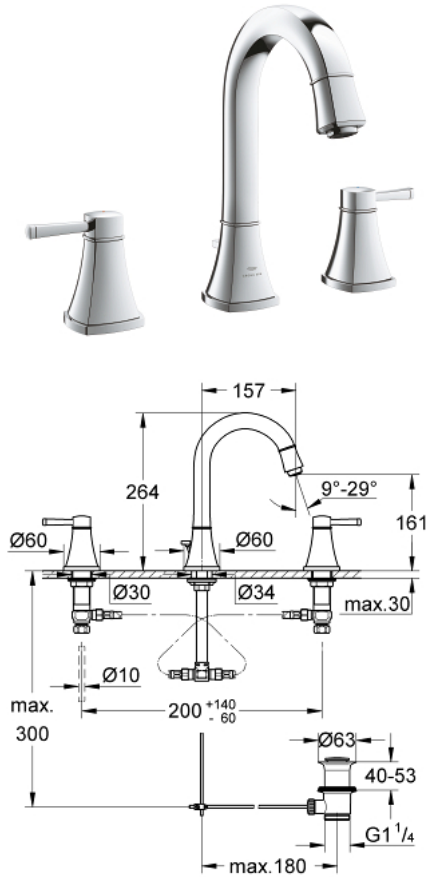

## GRANDERA 20 619 000 خلاط حوض بثلاث فتحات بقياس 1/2 بوصة

### مقاس L

وصف المنتج:

• اللون: كروم

• 90 - درجة

• صمامات مياه ساخنة/ باردة بأجزاء علوية من السيراميك 1/2 بوصة

• طلاء كروم GROHE LongLife

• تقنية GROHE EcoJoy لمياه أقل وتدفق ممتاز

• maximum flow rate (at 3 bar): 5 l/min

• مرغي المياه القابل للتعديل GROHE AquaGuide

• مجموعة تصريف المياه بقياس 1 1/4 بوصة

الجانبية

• خراطيم اتصال مرنة مقاومة للضغط بين الصنوبر والصمامات

## GRANDERA 20 619 000 خلاط حوض بثلاث فتحات بقياس 1/2 بوصة مقاس L

الآن - 2021 ريبوت كلاً، قطع الغيار

1: مقبض مزدوج (48325000 رقم الطلب)

2: جزء علوي سيراميك 1/2 بوصة (45882000 رقم الطلب)

2.1: حلقة دائرية بقطر 18.2 x قطر (03924000 رقم الطلب) 1.7