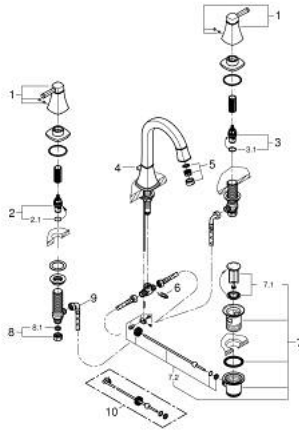

• مرغي المياه القابل للتعديل GROHE AquaGuide

• مجموعة تصريف المياه بقياس 1 1/4 بوصة

الجانبية

• خراطيم اتصال مرنة مقاومة للضغط بين الصنوبر والصمامات

## GRANDERA 20 619 000 خلاط حوض بثلاث فتحات بقياس 1/2 بوصة مقاس L

الآن - 2021 ريبوت كلاً، قطع الغيار

1: مقبض مزدوج (48325000 رقم الطلب)

2: جزء علوي سيراميك 1/2 بوصة (45882000 رقم الطلب)

2.1: حلقة دائرية بقطر 18.2 x قطر (03924000 رقم الطلب) 1.7

3: جزء علوي سيراميك 1/2 بوصة (45883000 رقم الطلب)

3.1: حلقة دائرية بقطر 18.2 x قطر (03924000 رقم الطلب) 1.7

4: عامود رفع (48200000 رقم الطلب)

5: محافظ على استقامة التدفق (46837000 رقم الطلب)

6: مشبك تثبيت (65541000 رقم الطلب)

7: مجموعة تصريف بقياس 1 1/4 بوصة (28910000 رقم الطلب)

7.1: فيشه (07182000 رقم الطلب)

7.2: عامود غير متمركز (07052000 رقم الطلب)

8: صامولة إقتران 1/2 بوصة (12901000 رقم الطلب)

8.1: عازل ليفي بقطر 18.5 x قطر (01389000 رقم الطلب) 12 x 2